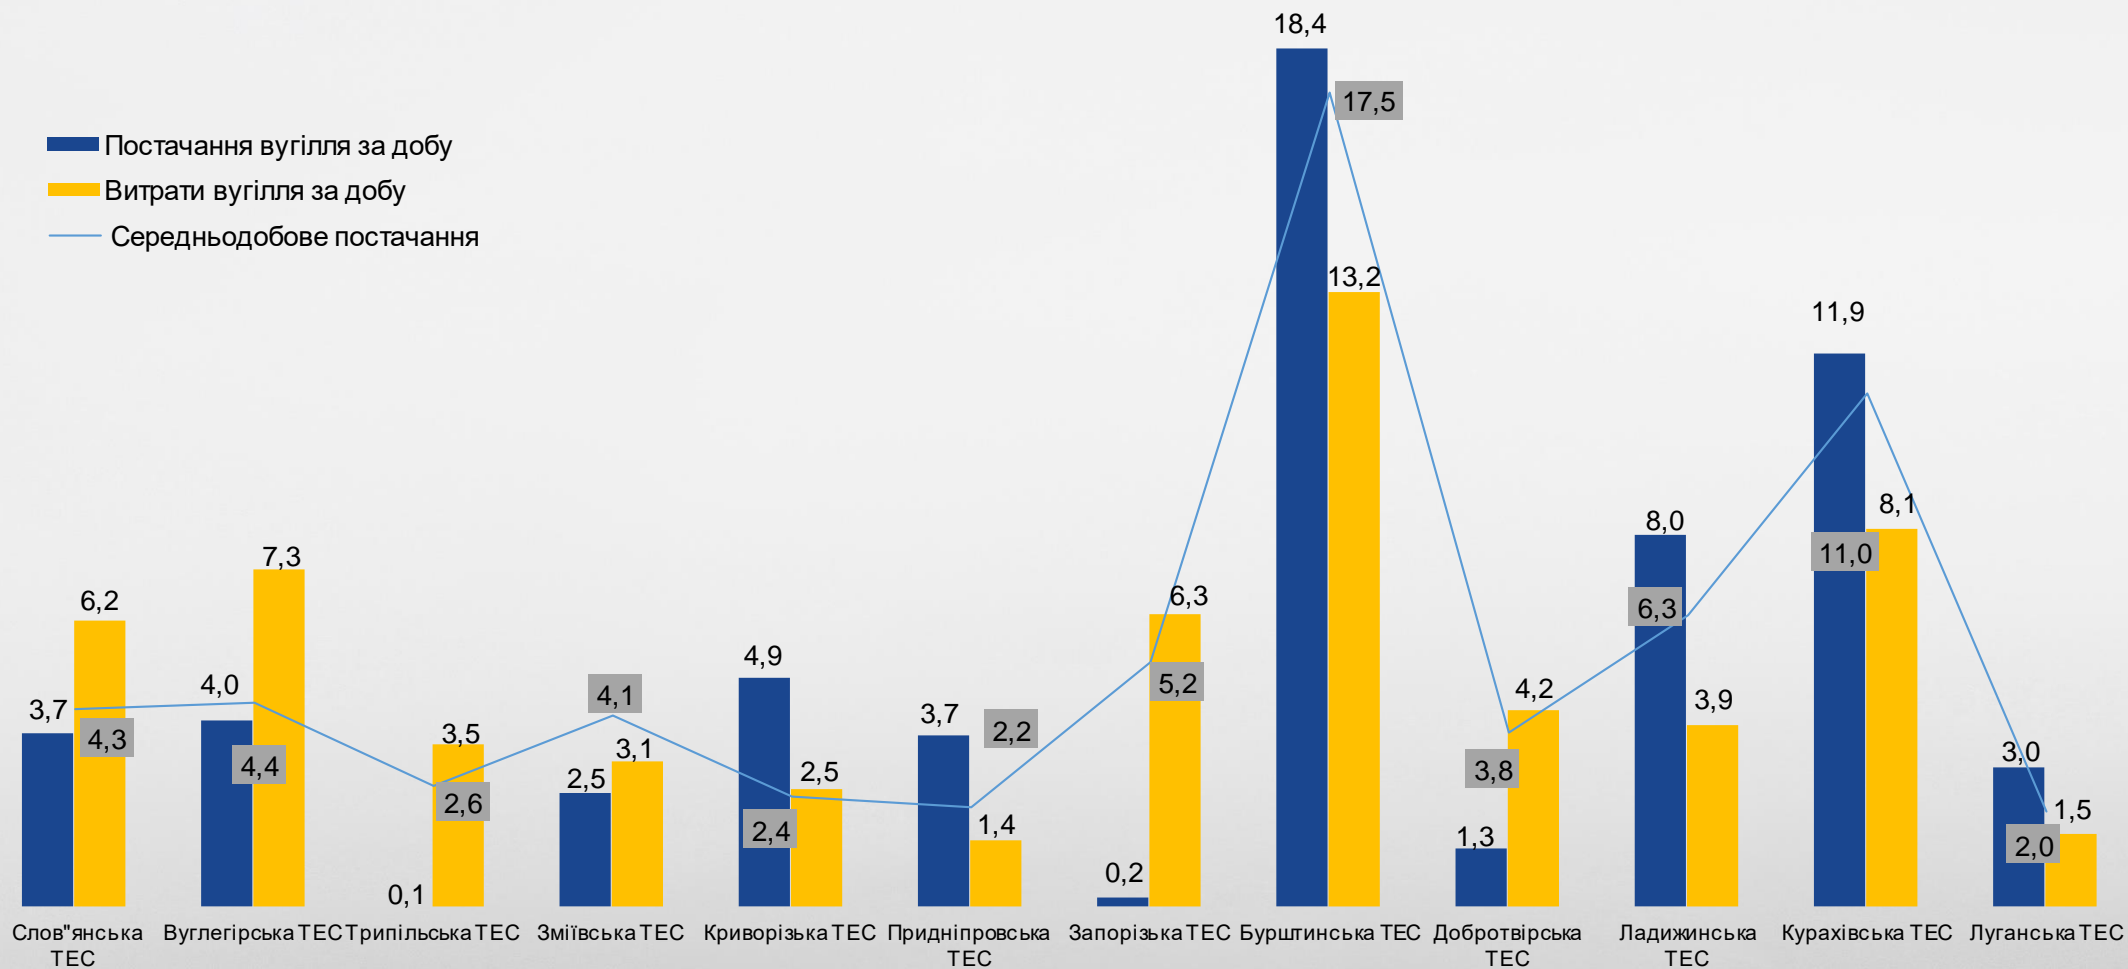

Постачання та витрати вугілля за добу ТИС. ТОНН, (за 20.01.2022)

Запаси вугілля на ТЕС України

ТИС. ТОНН (станом на 21.01.2022)

■ Гарантовані запаси відповідно до Порядку формування ПБ ОЕС України ■ Фактичні запаси