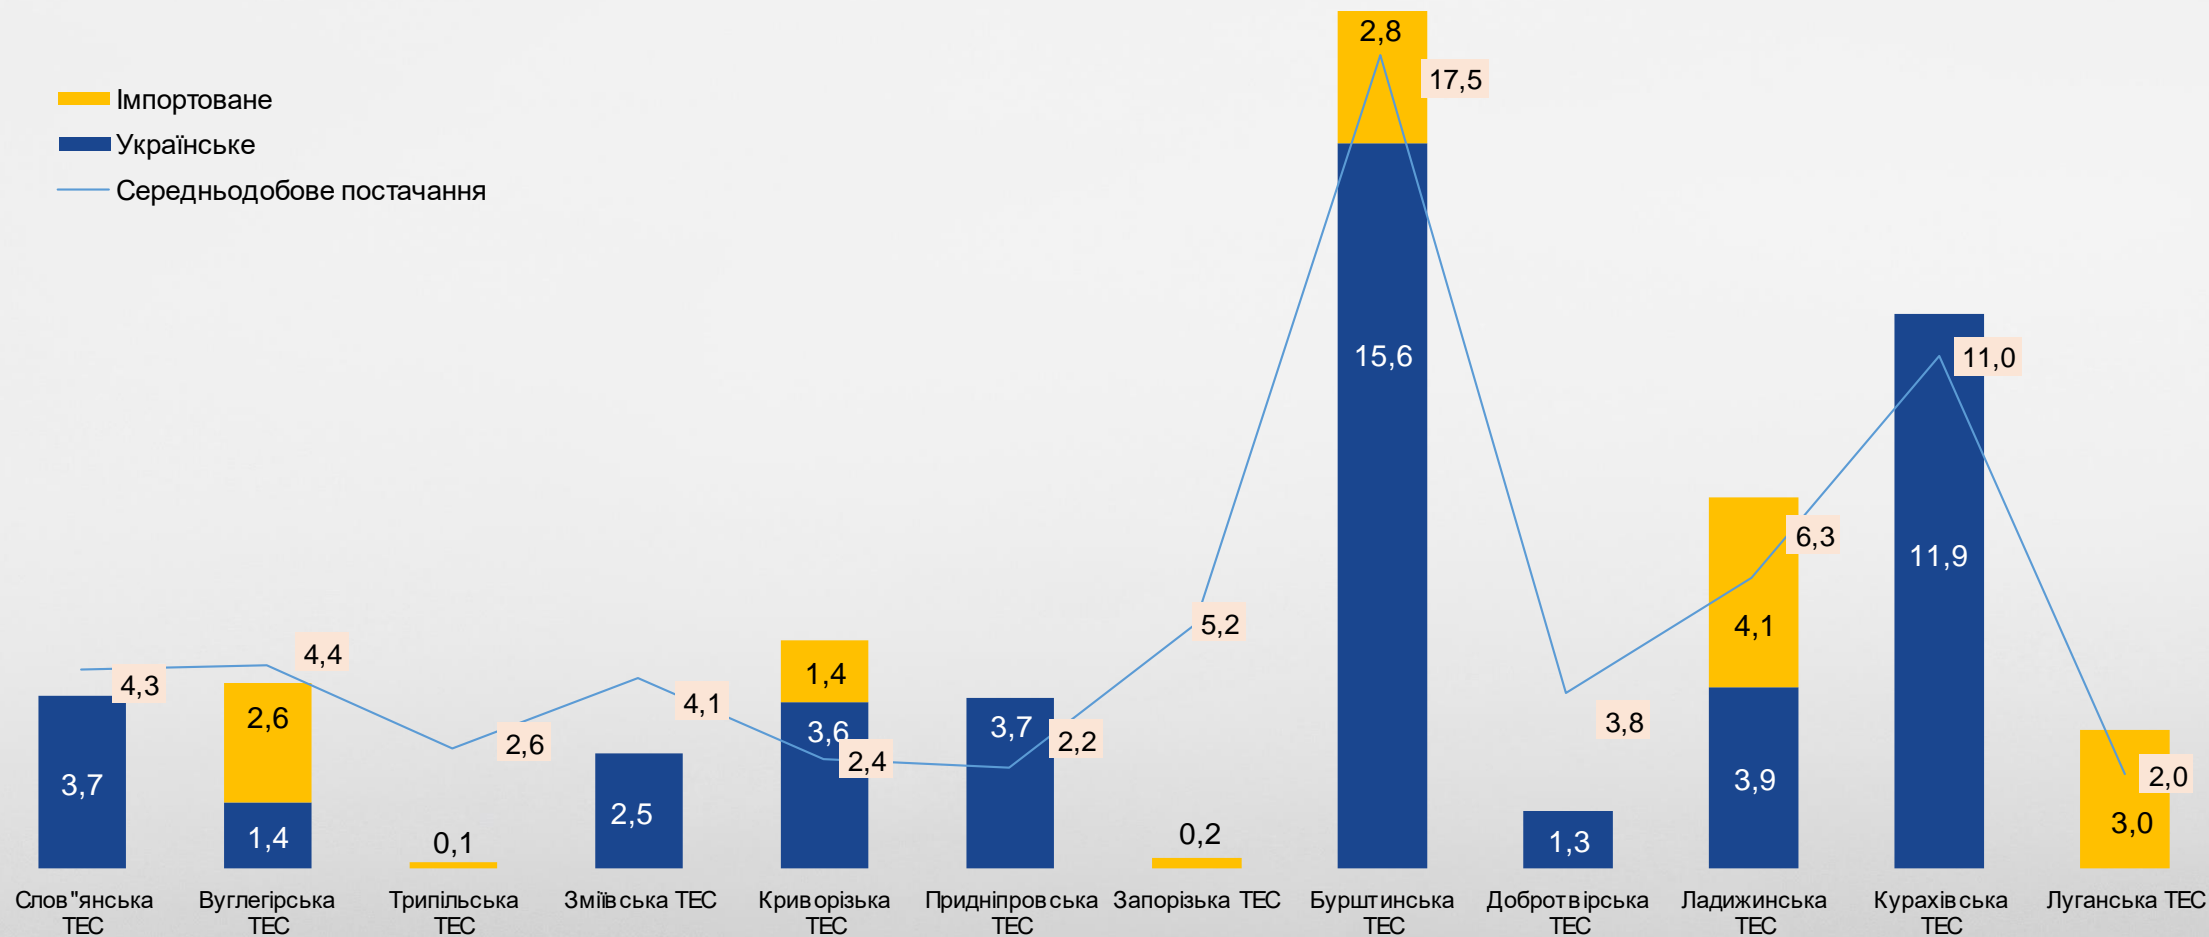

Добове постачання вугілля за походженням ТИС.ТОНН (за 20.01.2022)