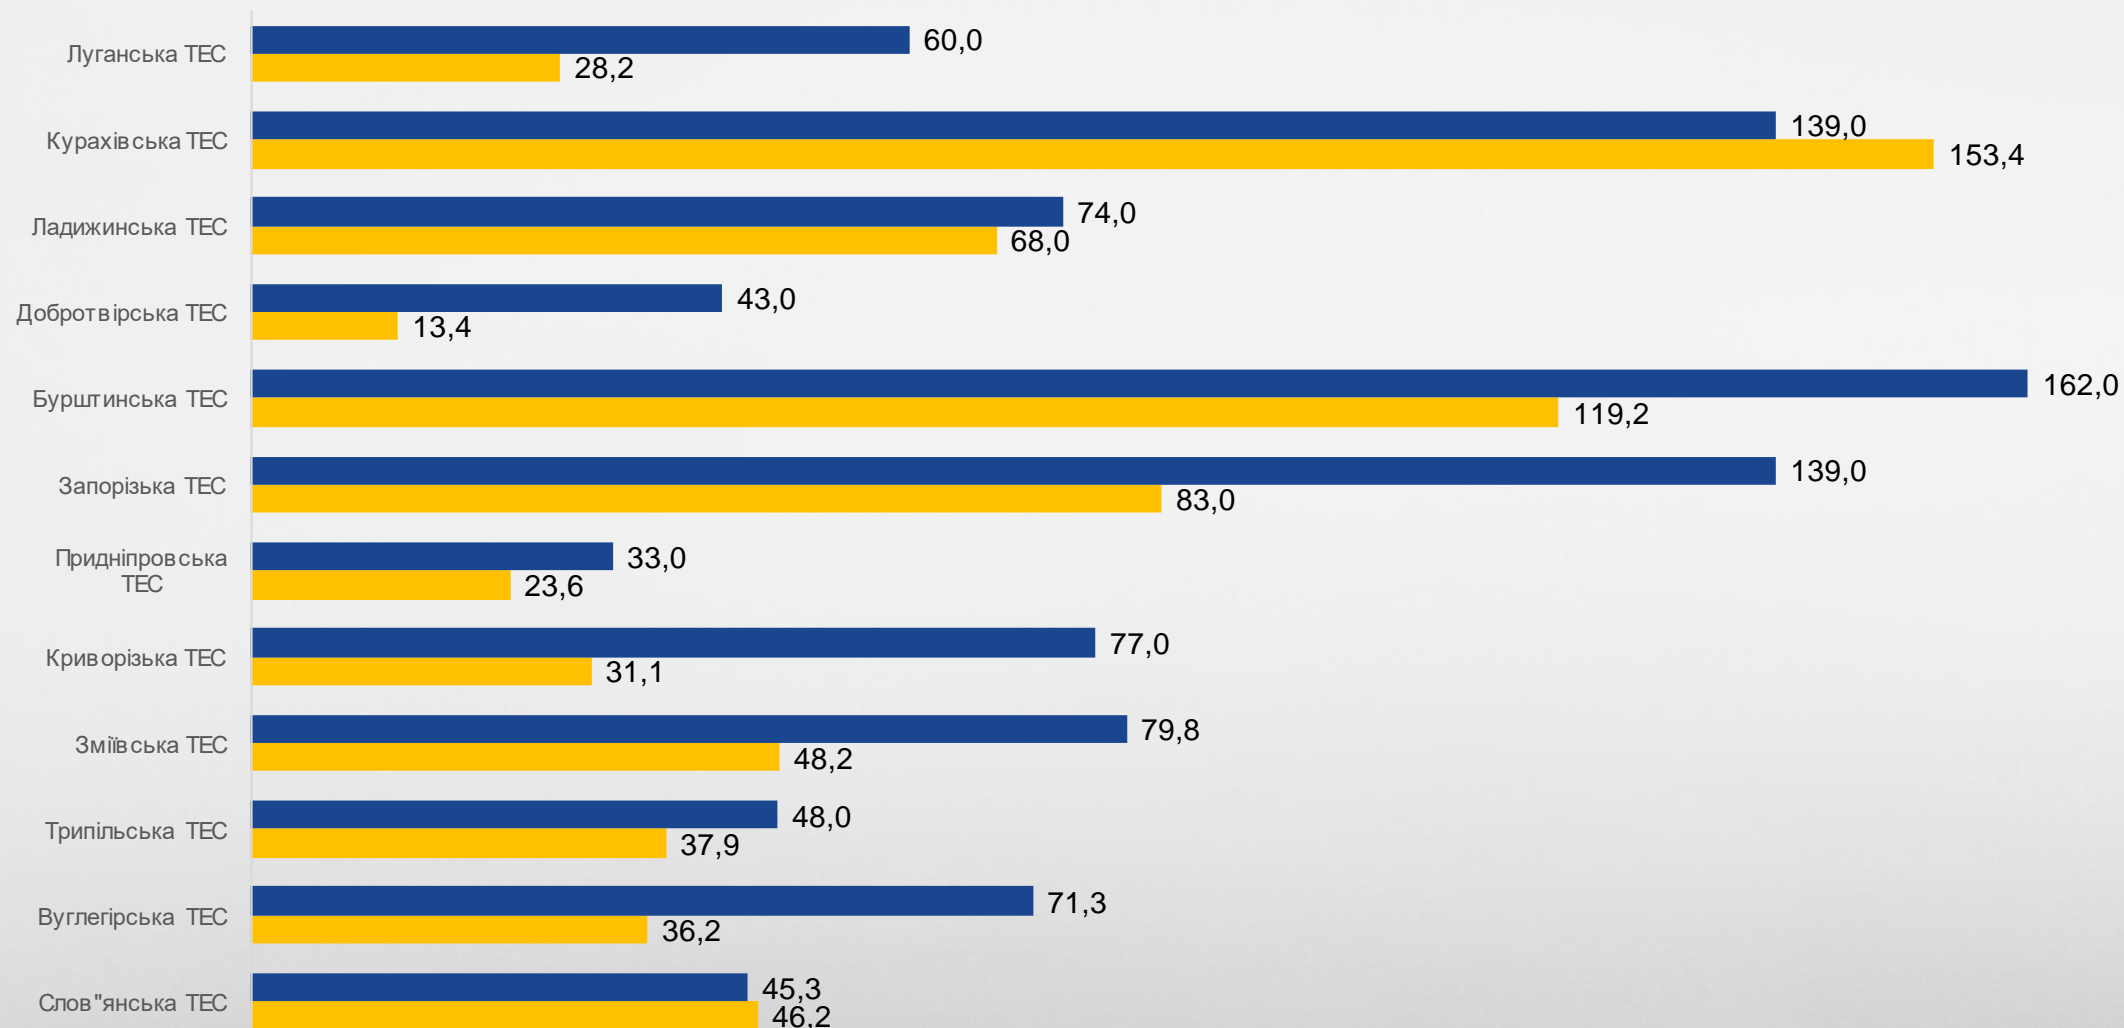

Постачання та витрати вугілля за добу ТИС. ТОНН, (за 20.01.2022)

Запаси вугілля на ТЕС України

ТИС. ТОНН (станом на 21.01.2022)

■ Гарантовані запаси відповідно до Порядку формування ПБ ОЕС України ■ Фактичні запаси