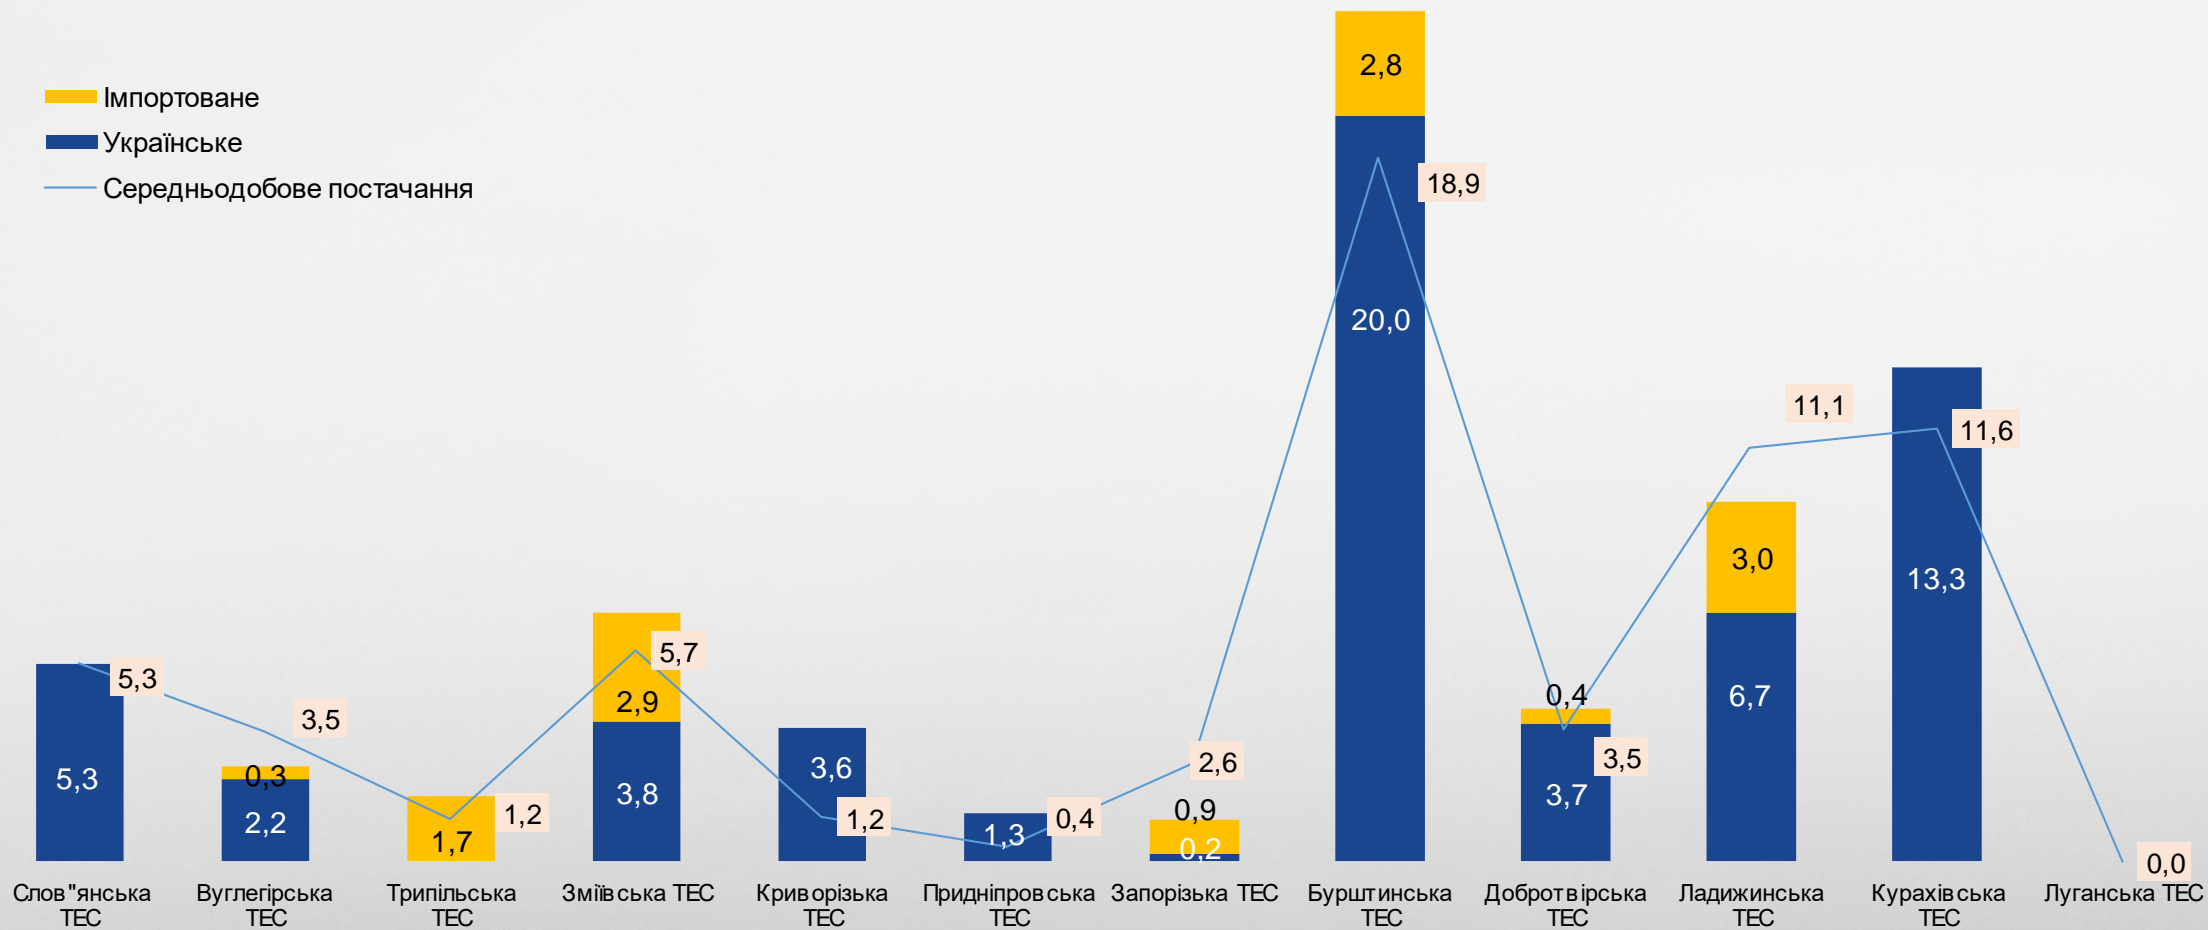

Постачання та витрати вугілля за добу ТИС. ТОНН, (за 03.01.2022)

Запаси вугілля на ТЕС України

ТИС. ТОНН (станом на 04.01.2022)

■ Гарантовані запаси відповідно до Порядку формування ПБ ОЕС України ■ Фактичні запаси

Добове постачання вугілля за походженням ТИС.ТОНН (за 03.01.2022)

Постачання вугілля за джерелами надходження за поточний місяць, тис. тонн (станом на 04.01.2022)