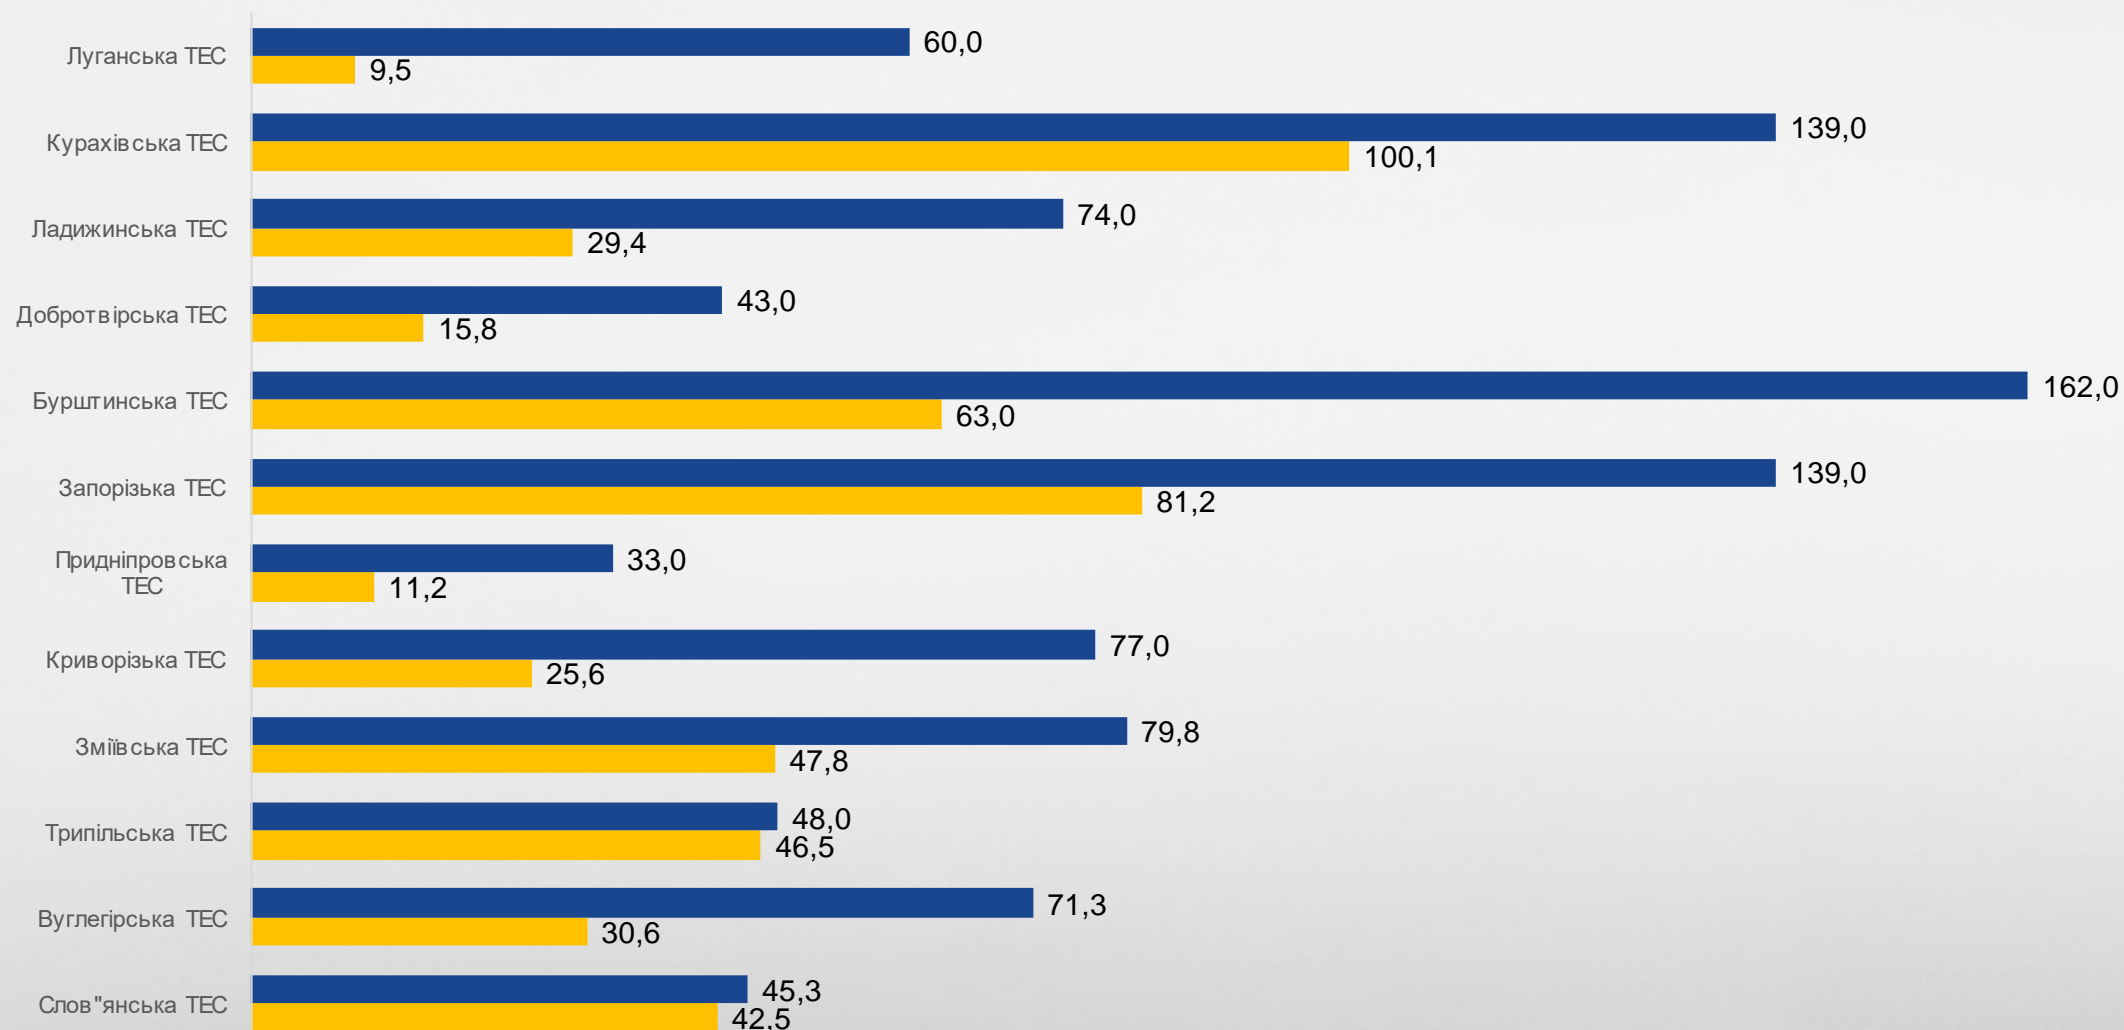

Постачання та витрати вугілля за добу ТИС. ТОНН, (за 03.01.2022)

Запаси вугілля на ТЕС України

ТИС. ТОНН (станом на 04.01.2022)

■ Гарантовані запаси відповідно до Порядку формування ПБ ОЕС України ■ Фактичні запаси

Добове постачання вугілля за походженням ТИС.ТОНН (за 03.01.2022)

Постачання вугілля за джерелами надходження за поточний місяць, тис. тонн (станом на 04.01.2022)