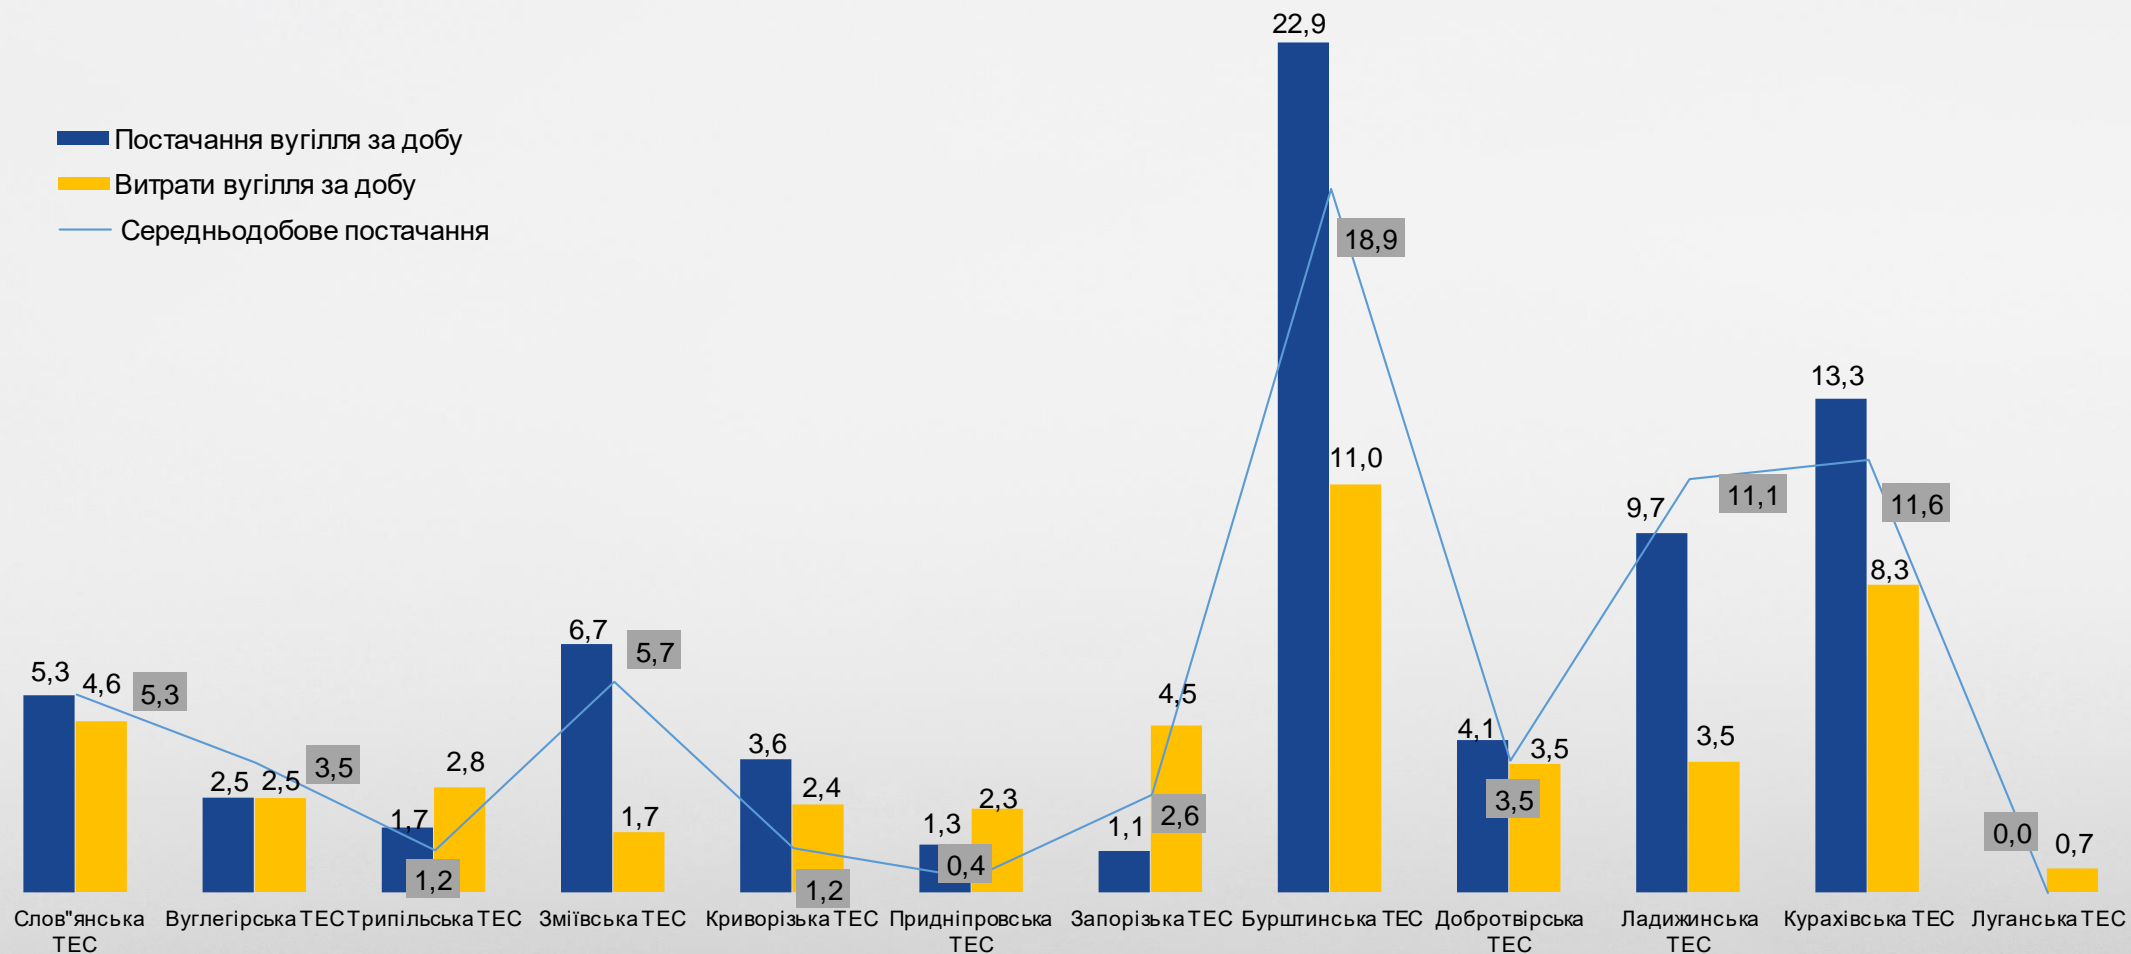

Постачання та витрати вугілля за добу ТИС. ТОНН, (за 03.01.2022)