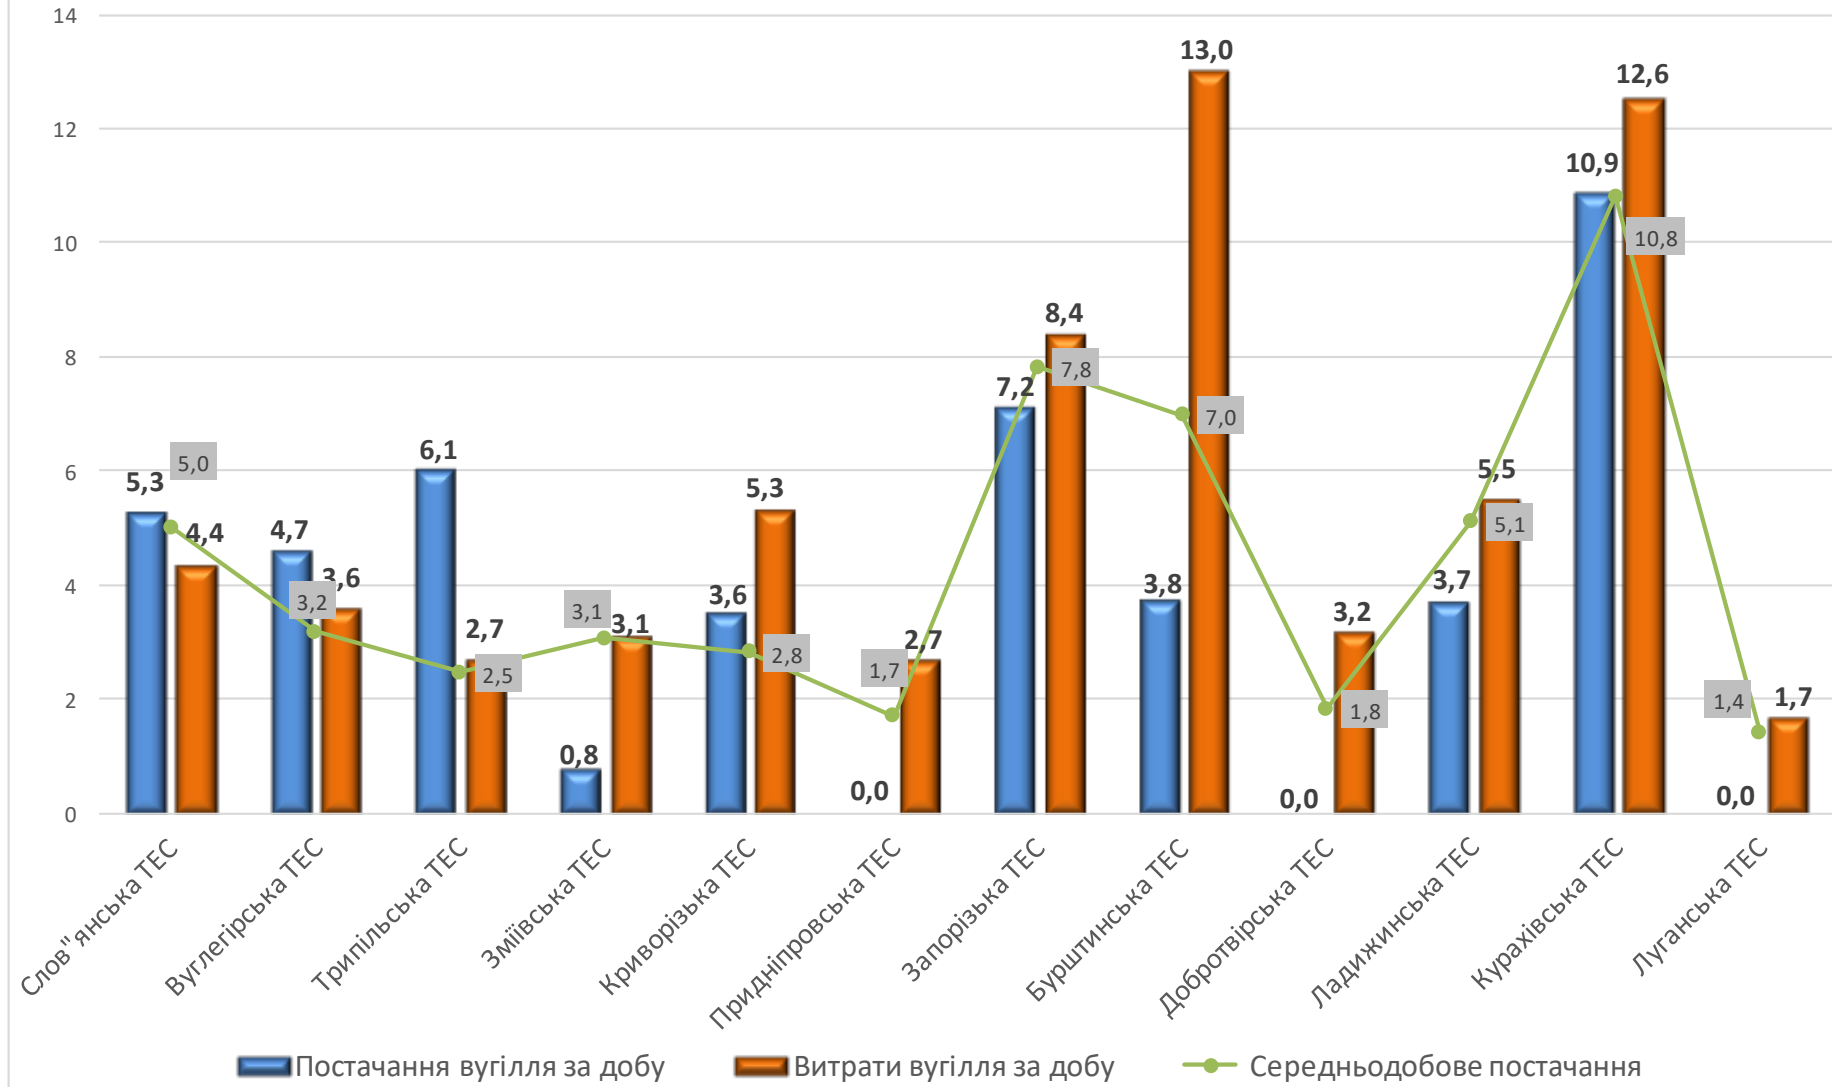

Щоденний стан постачання та накопичення вугілля

Постачання та витрати вугілля за добу тис. тонн,
(за 25.11.2021)

Запаси вугілля на ТЕС України, тис. тонн (станом на 26.11.2021)

Добове постачання вугілля за походженням, тис.тонн
(за 25.11.2021)

Постачання вугілля за джерелами надходження за поточний місяць, тис. тонн
(станом на 26.11.2021)