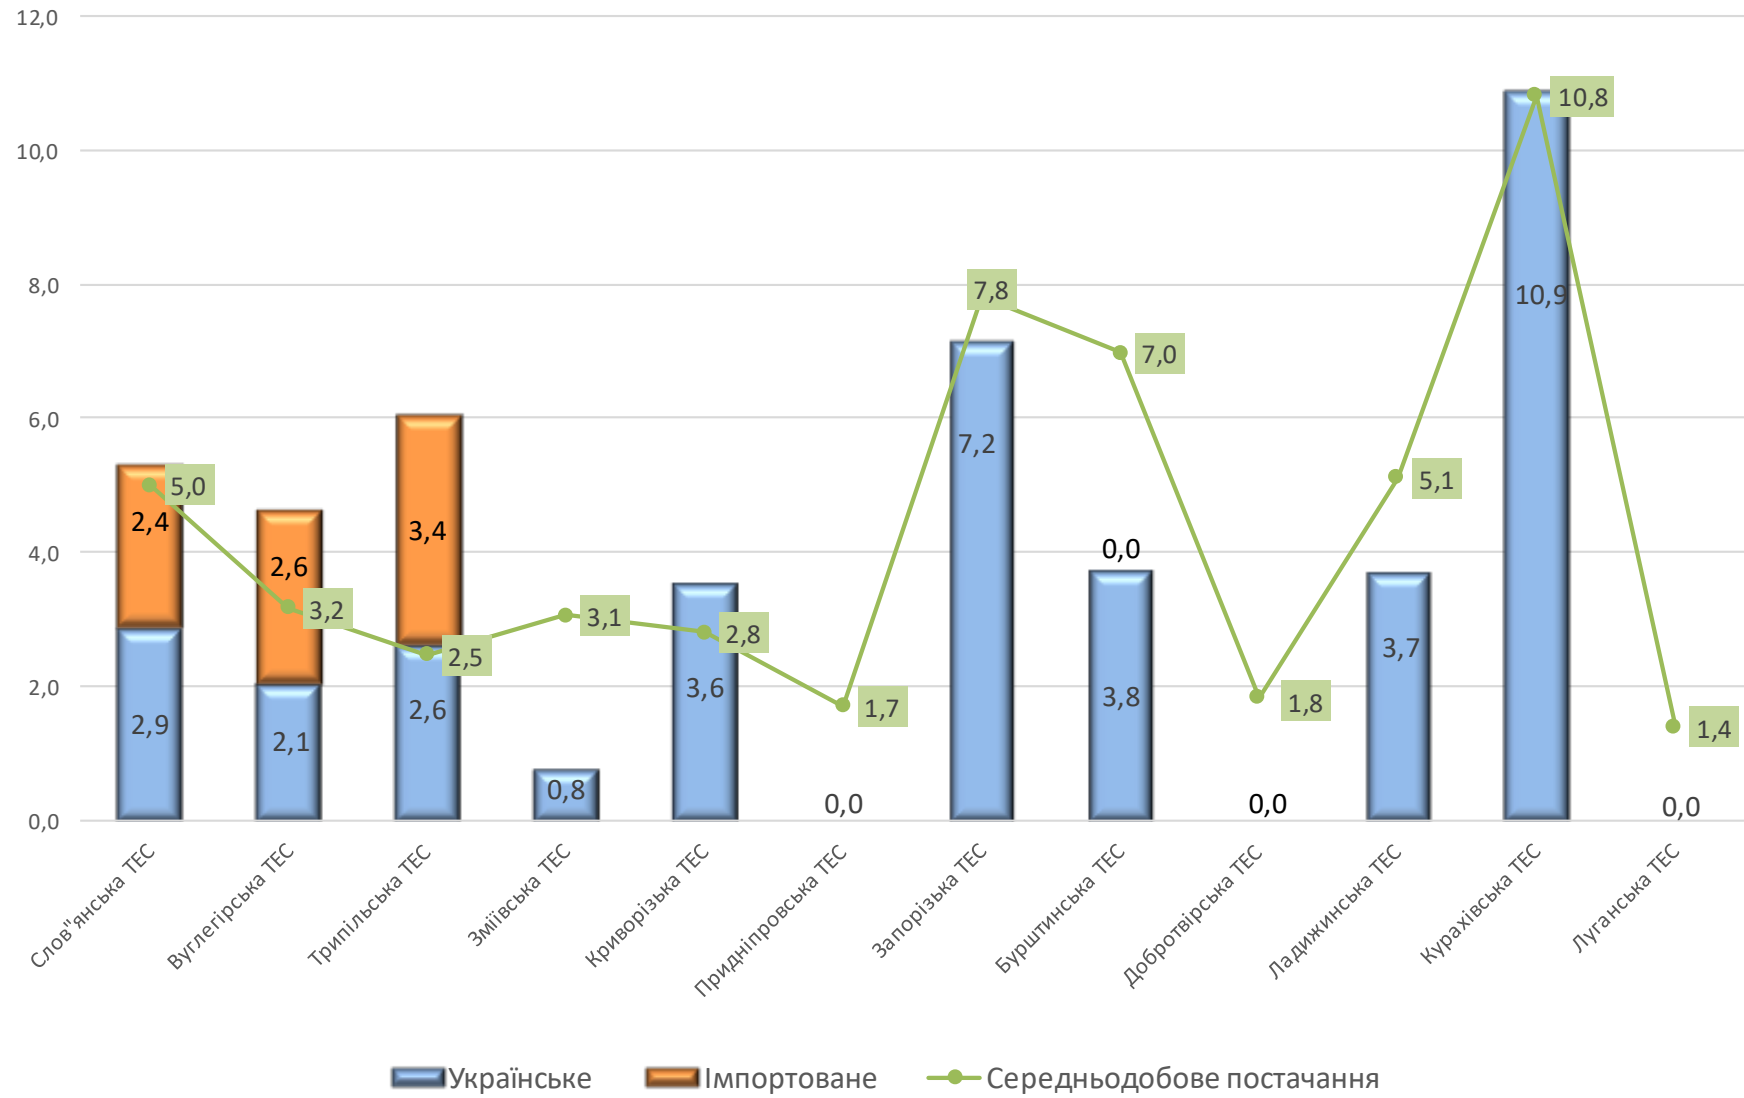

Щоденний стан постачання та накопичення вугілля

Постачання та витрати вугілля за добу тис. тонн,
(за 25.11.2021)

Запаси вугілля на ТЕС України, тис. тонн (станом на 26.11.2021)

Добове постачання вугілля за походженням, тис.тонн
(за 25.11.2021)

Постачання вугілля за джерелами надходження за поточний місяць, тис. тонн
(станом на 26.11.2021)