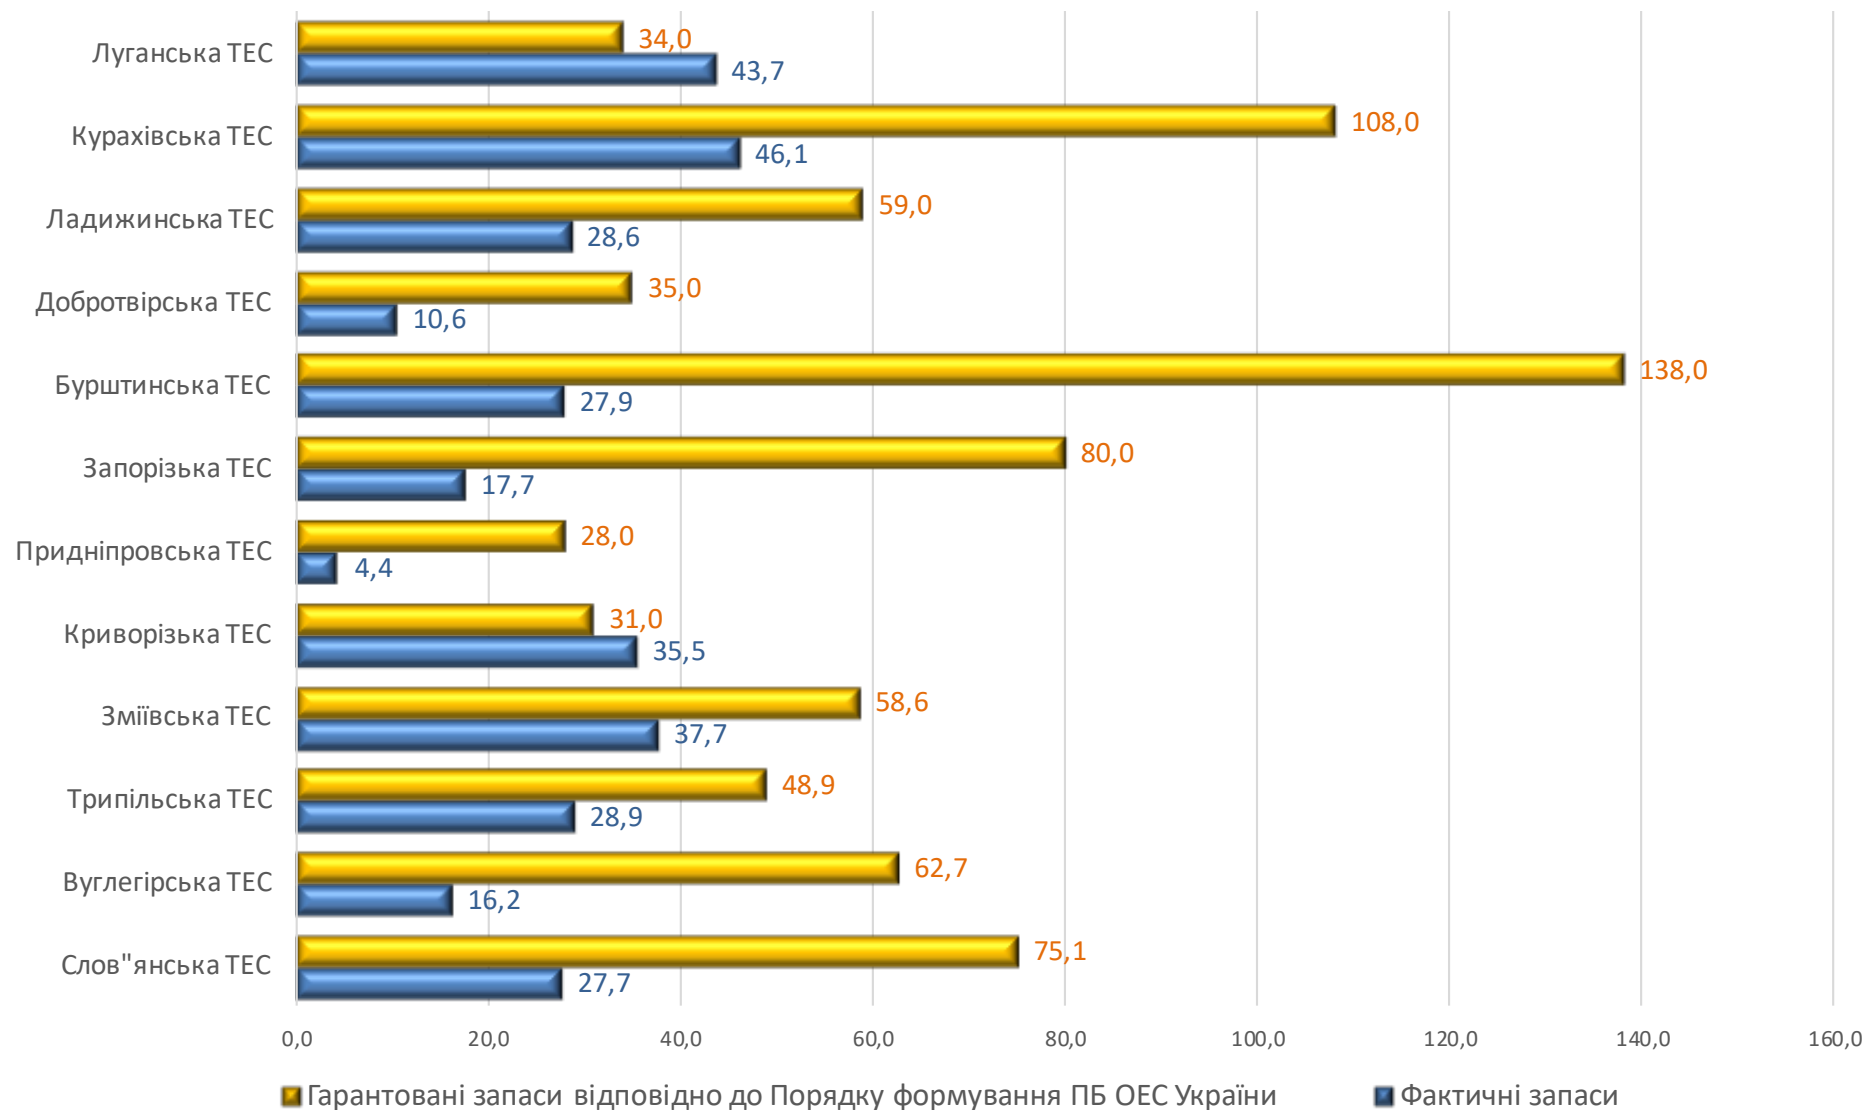

Щоденний стан постачання та накопичення вугілля

Постачання та витрати вугілля за добу тис. тонн,
(за 25.11.2021)

Запаси вугілля на ТЕС України, тис. тонн (станом на 26.11.2021)

Добове постачання вугілля за походженням, тис.тонн
(за 25.11.2021)

Постачання вугілля за джерелами надходження за поточний місяць, тис. тонн
(станом на 26.11.2021)