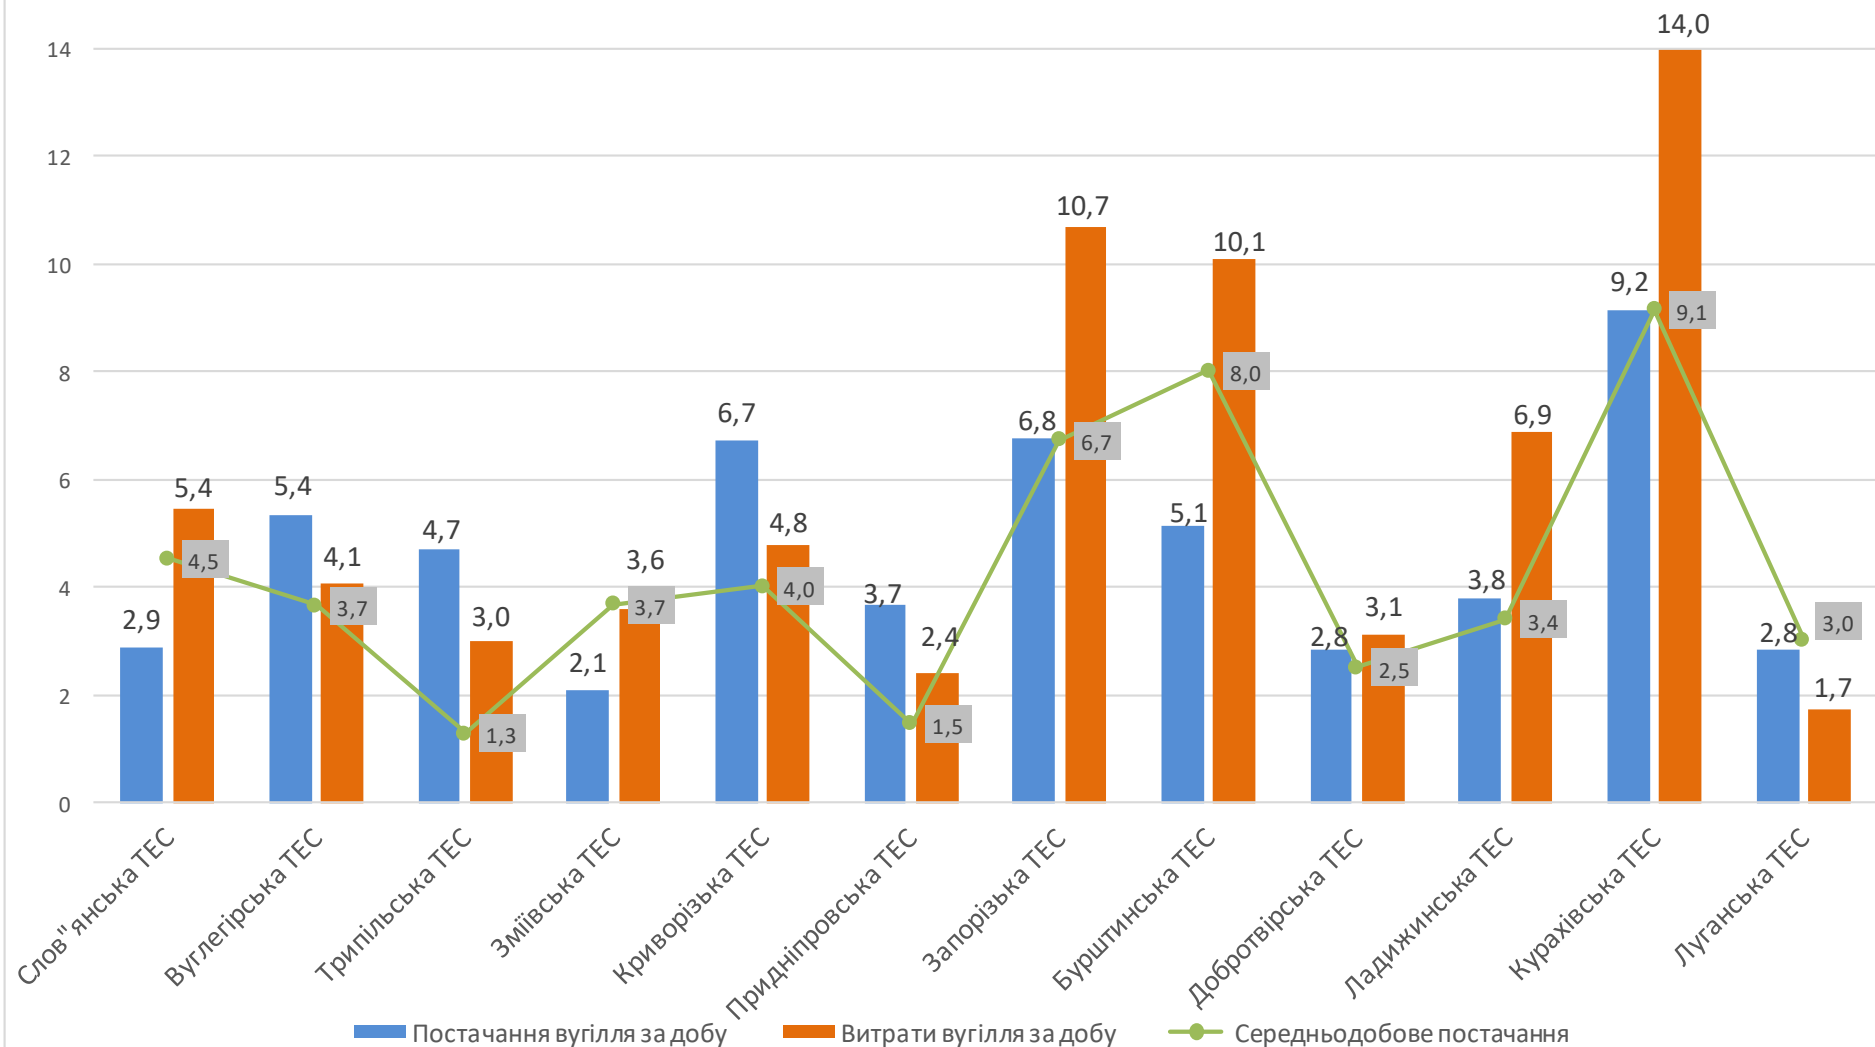

Щоденний стан постачання та накопичення вугілля

Постачання та витрати вугілля за добу тис. тонн,
(за 09.11.2021)

Запаси вугілля на ТЕС України, тис. тонн
(станом на 10.11.2021)

Добове постачання вугілля за походженням, тис.тонн (за 09.11.2021)

Постачання вугілля за джерелами надходження за поточний місяць, тис. тонн
(станом на 10.11.2021)