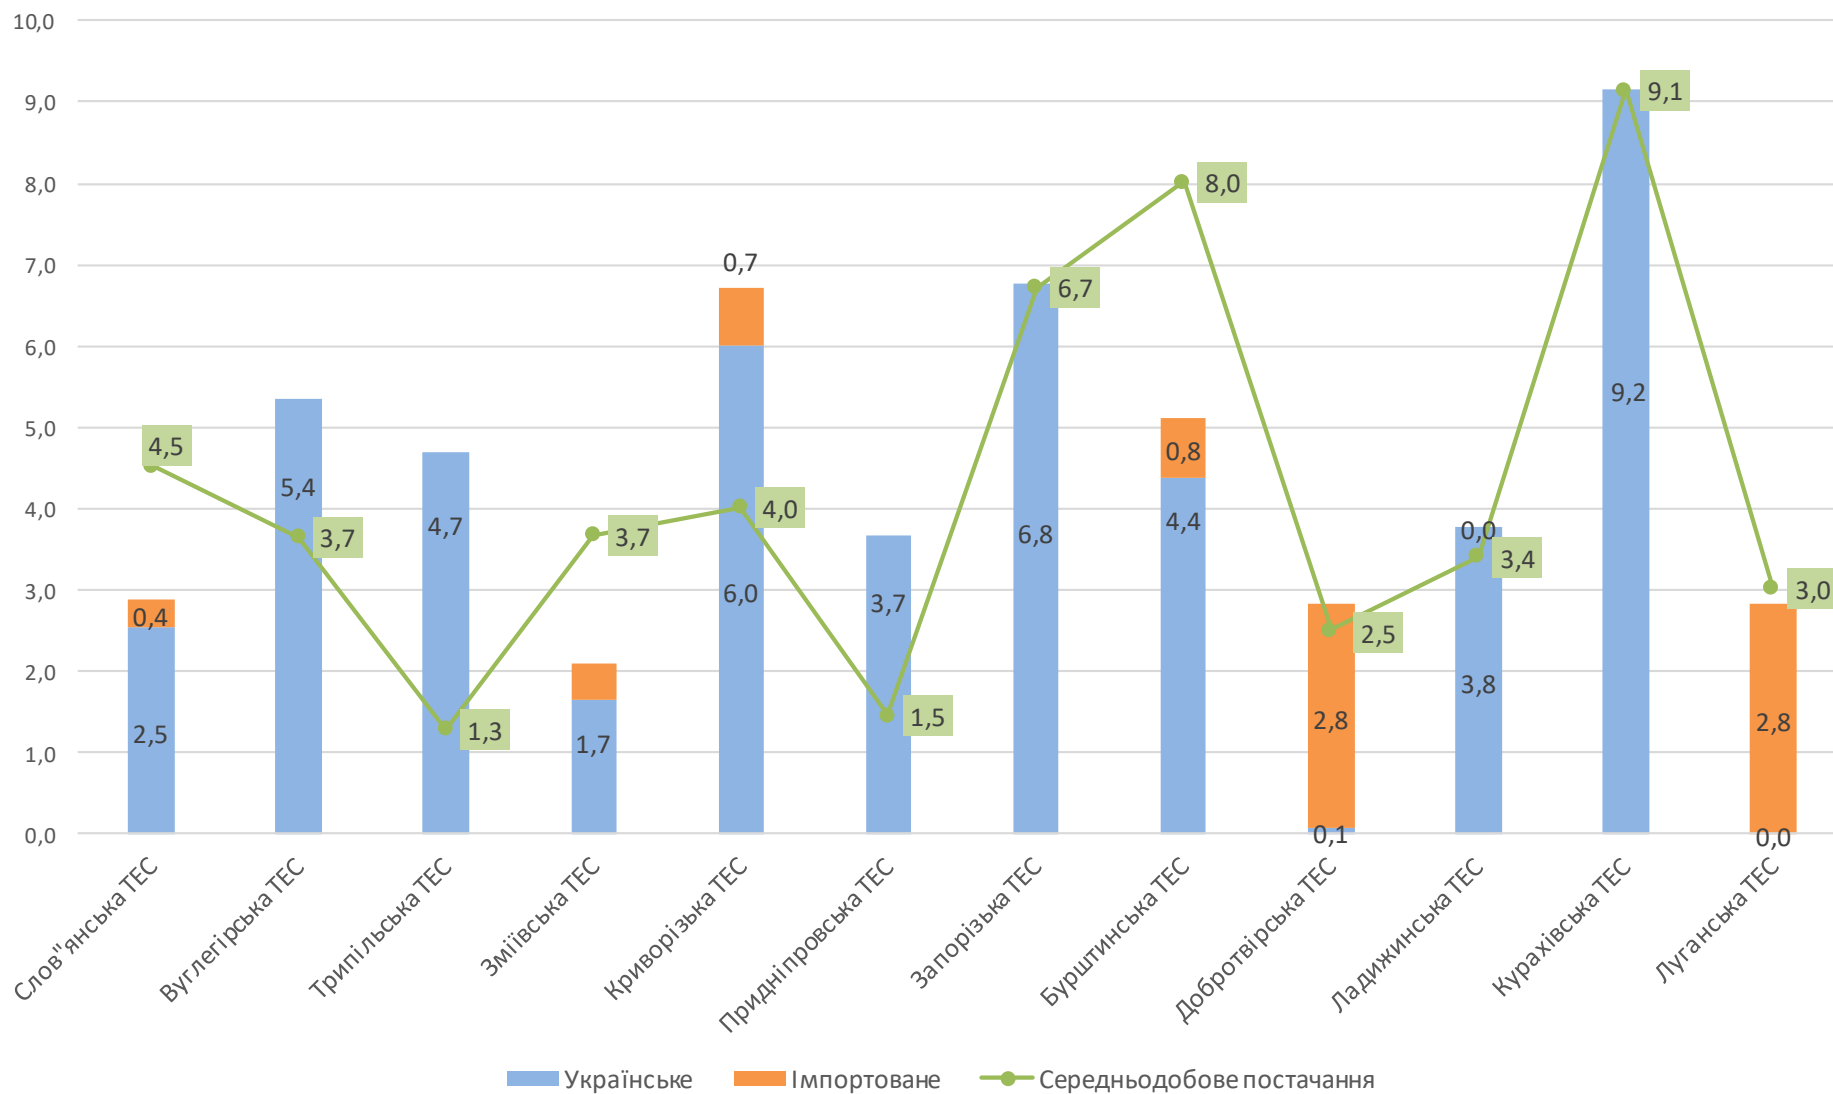

Щоденний стан постачання та накопичення вугілля

Постачання та витрати вугілля за добу тис. тонн,
(за 09.11.2021)

Запаси вугілля на ТЕС України, тис. тонн
(станом на 10.11.2021)

Добове постачання вугілля за походженням, тис.тонн (за 09.11.2021)

Постачання вугілля за джерелами надходження за поточний місяць, тис. тонн
(станом на 10.11.2021)