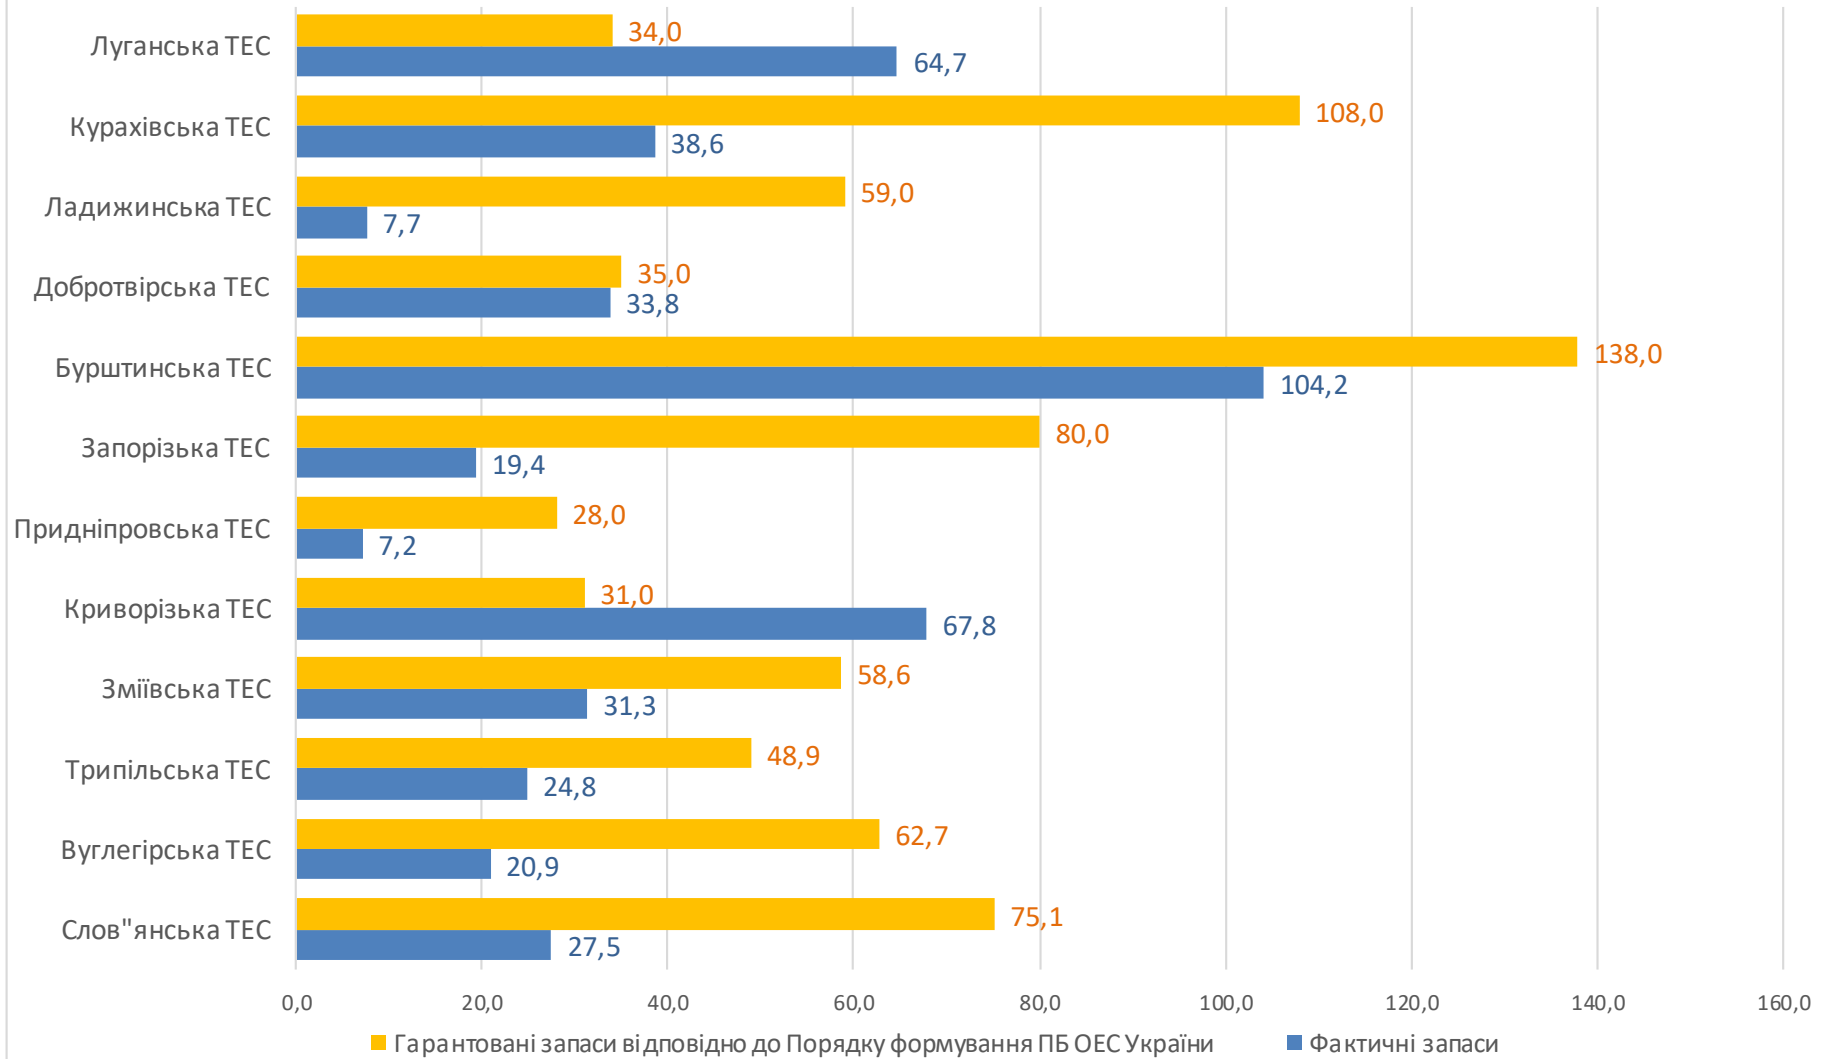

Щоденний стан постачання та накопичення вугілля

Постачання та витрати вугілля за добу тис. тонн,
(за 09.11.2021)

Запаси вугілля на ТЕС України, тис. тонн
(станом на 10.11.2021)

Добове постачання вугілля за походженням, тис.тонн (за 09.11.2021)

Постачання вугілля за джерелами надходження за поточний місяць, тис. тонн
(станом на 10.11.2021)