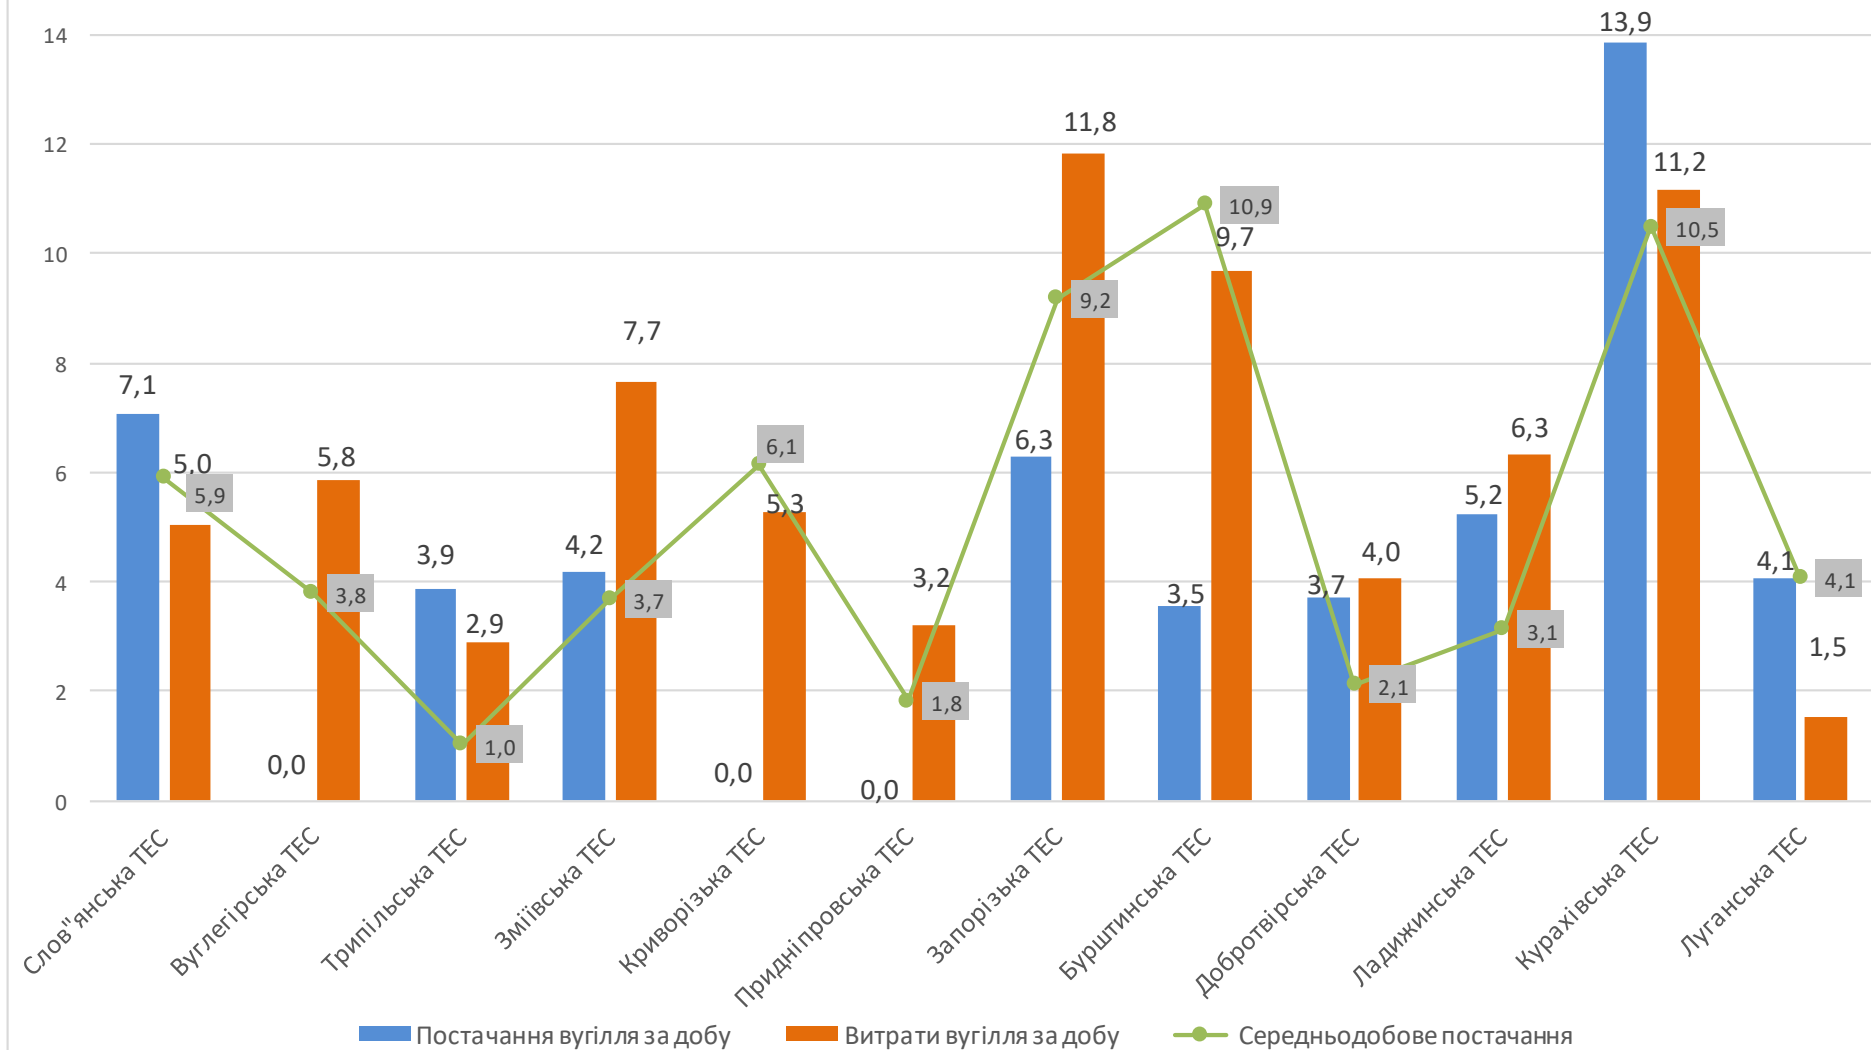

# Щоденний стан постачання та накопичення вугілля

Постачання та витрати вугілля за добу тис. тонн,  
(за 04.11.2021)