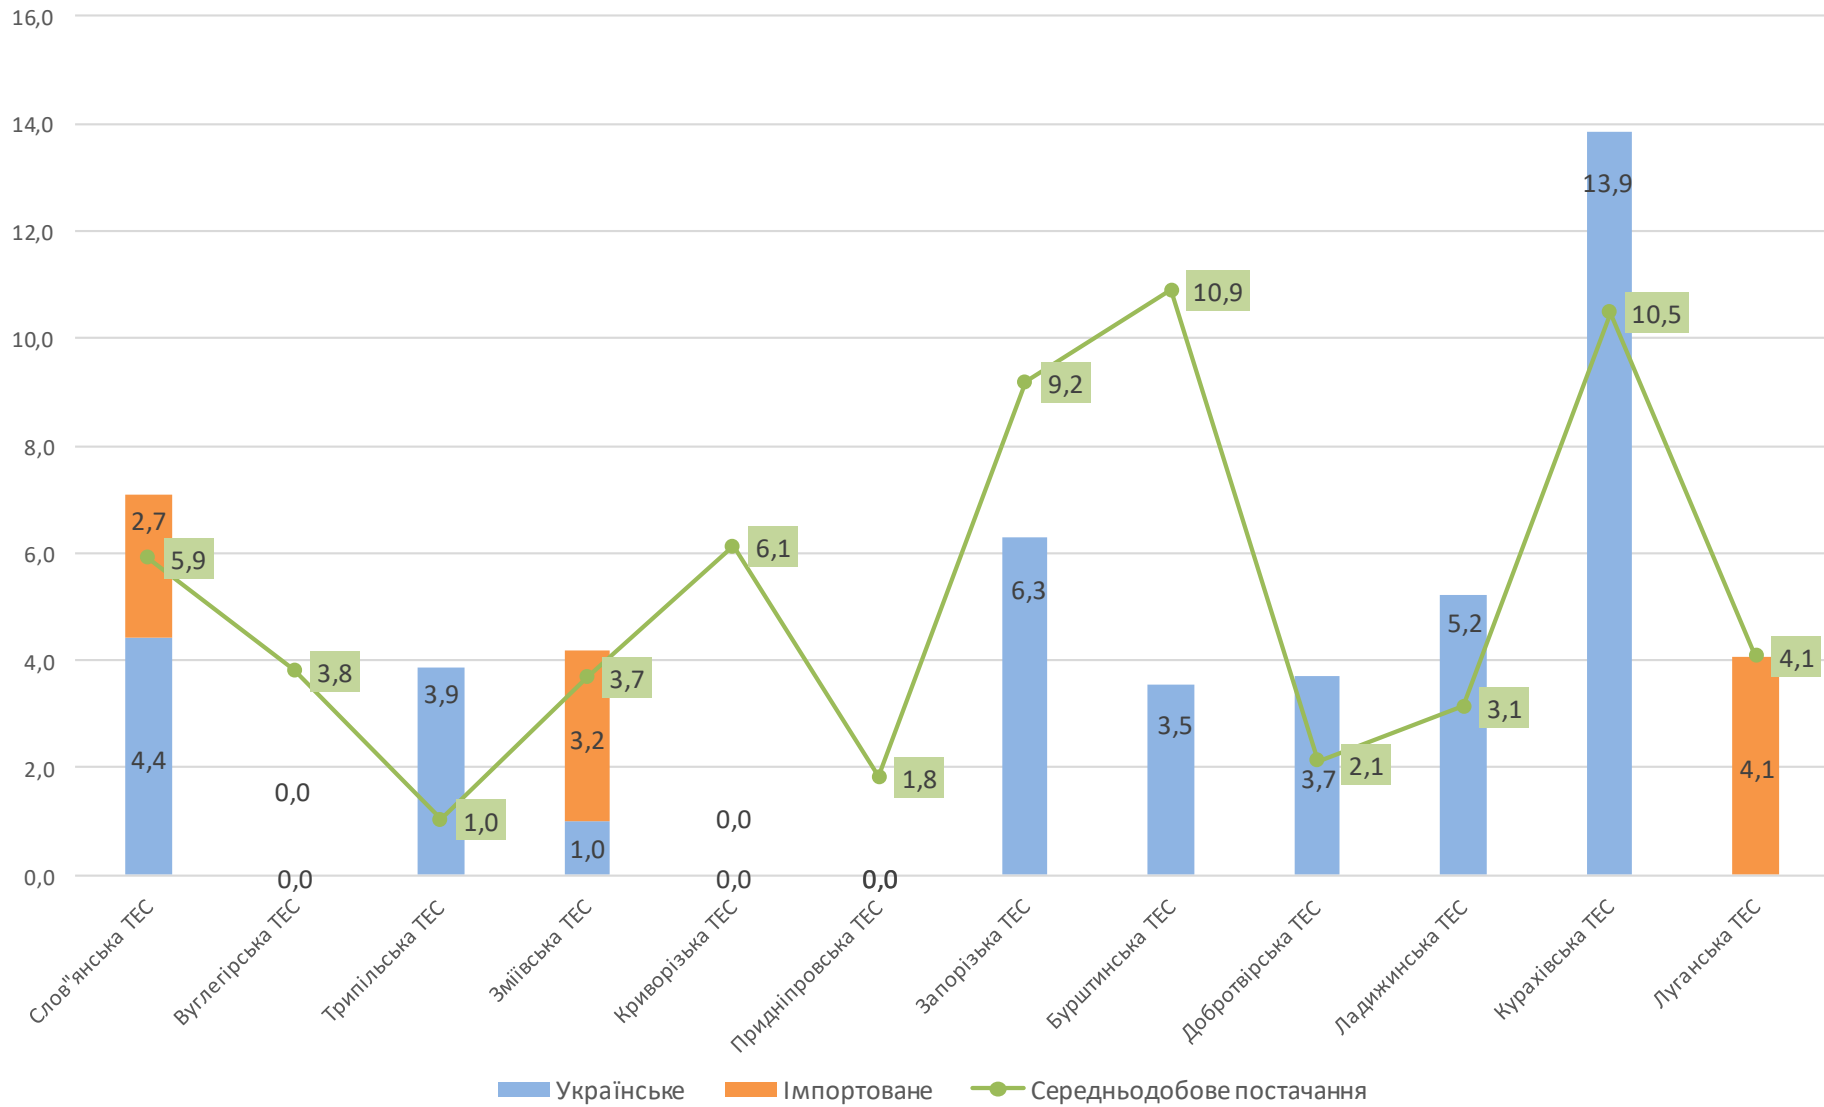

# Щоденний стан постачання та накопичення вугілля

Постачання та витрати вугілля за добу тис. тонн,  
(за 04.11.2021)

### Запаси вугілля на ТЕС України, тис. тонн (станом на 05.11.2021)

## Добове постачання вугілля за походженням, тис.тонн (за 04.11.2021)

Постачання вугілля за джерелами надходження за поточний місяць, тис. тонн  
(станом на 05.11.2021)