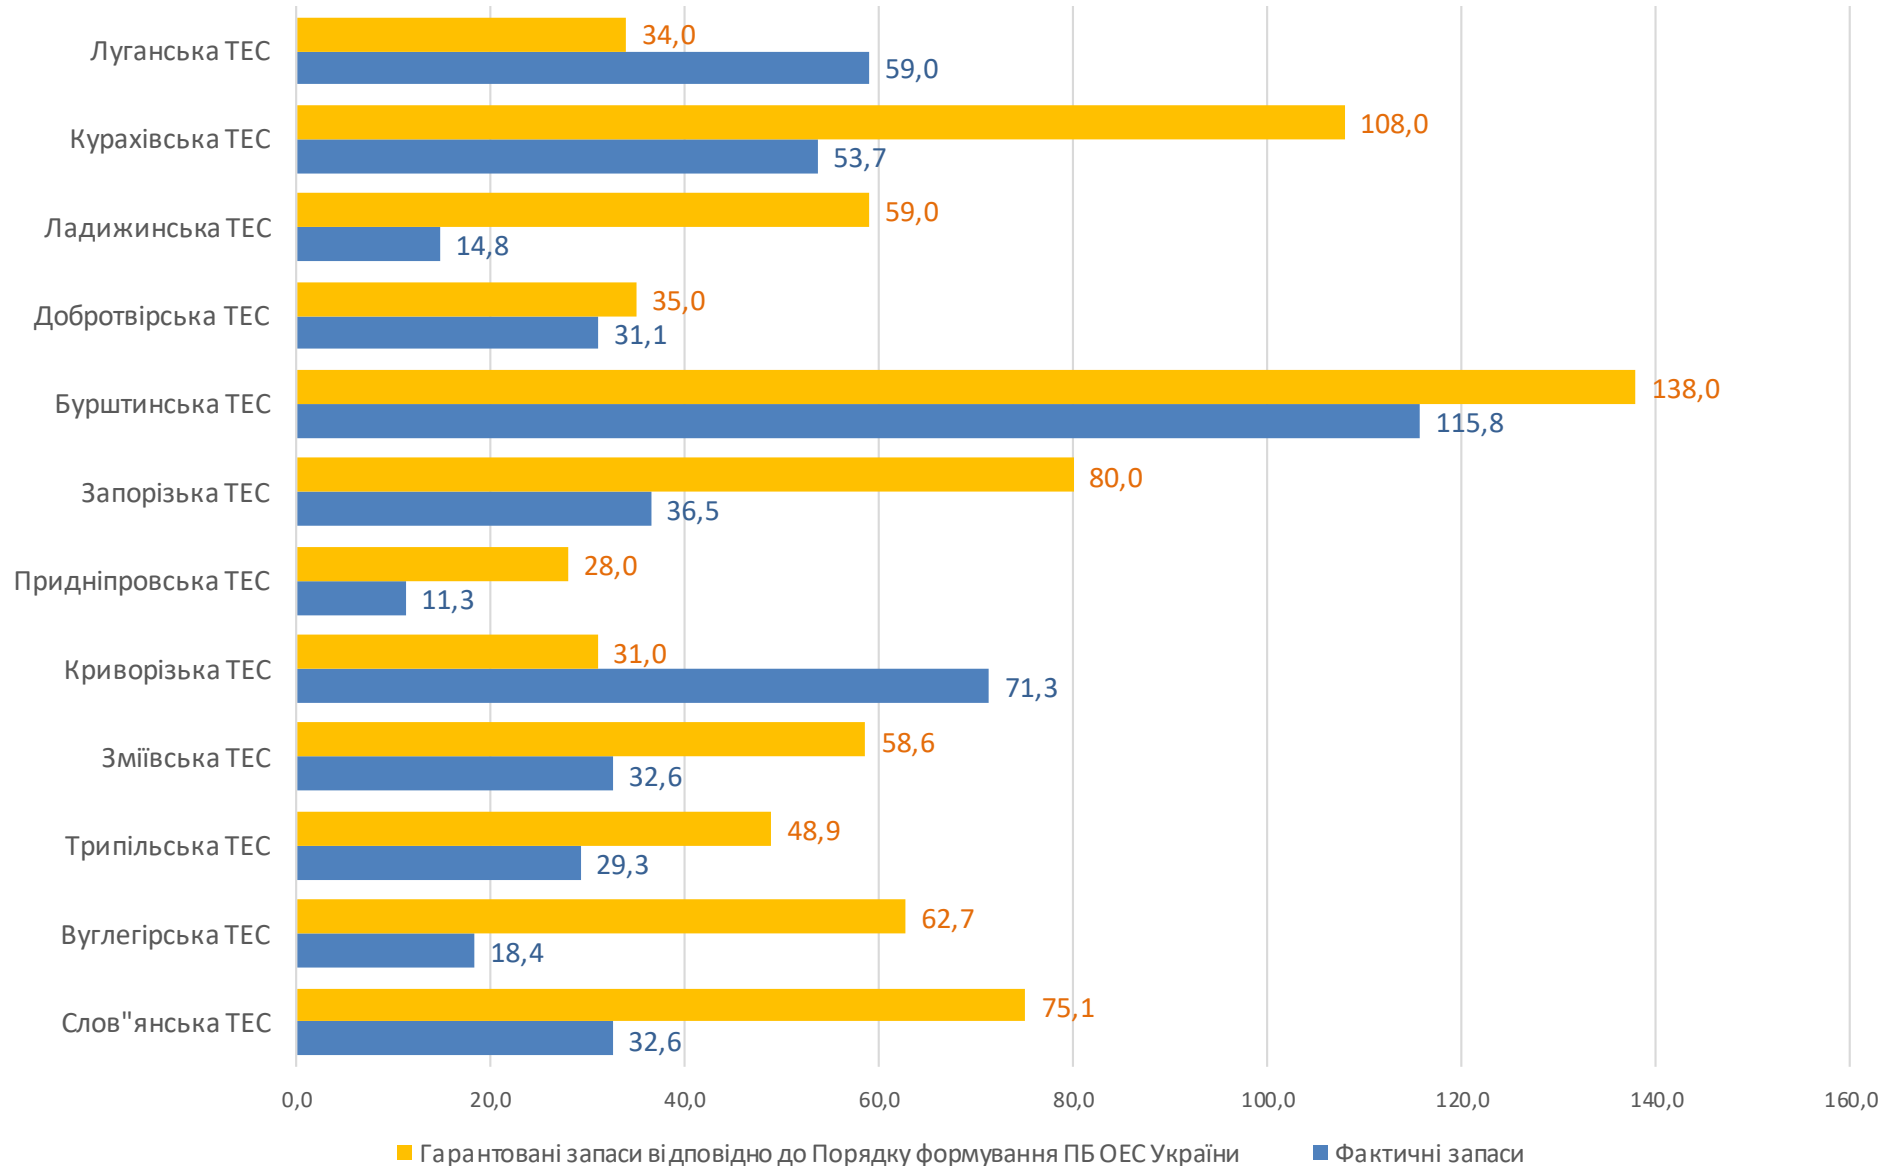

# Щоденний стан постачання та накопичення вугілля

Постачання та витрати вугілля за добу тис. тонн,  
(за 04.11.2021)

## Добове постачання вугілля за походженням, тис.тонн (за 04.11.2021)

Постачання вугілля за джерелами надходження за поточний місяць, тис. тонн  
(станом на 05.11.2021)