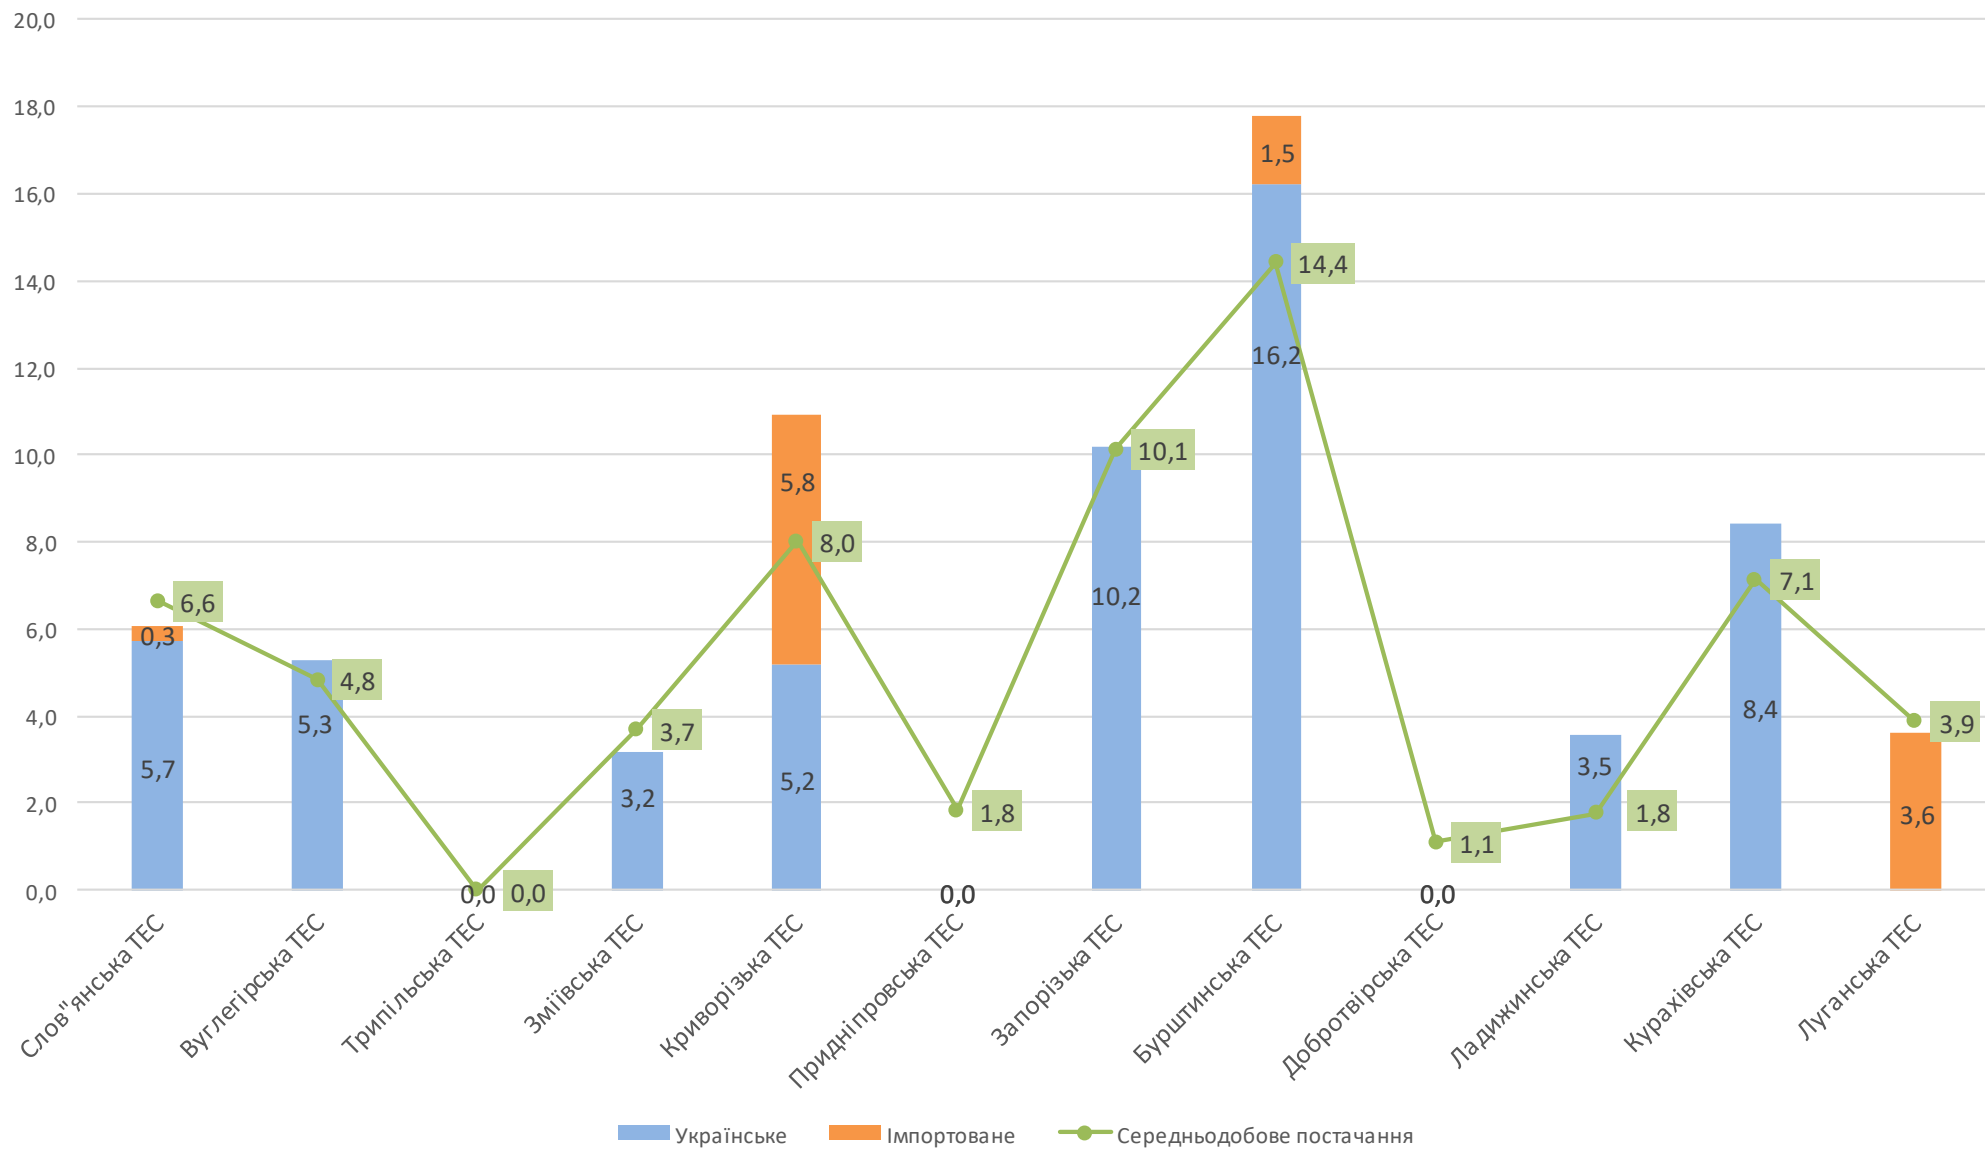

Щоденний стан постачання та накопичення вугілля

Постачання та витрати вугілля за добу тис. тонн,
(за 02.11.2021)

Запаси вугілля на ТЕС України, тис. тонн (станом на 03.11.2021)

Добове постачання вугілля за походженням, тис.тонн (за 02.11.2021)

Постачання вугілля за джерелами надходження за поточний місяць, тис. тонн
(станом на 03.11.2021)