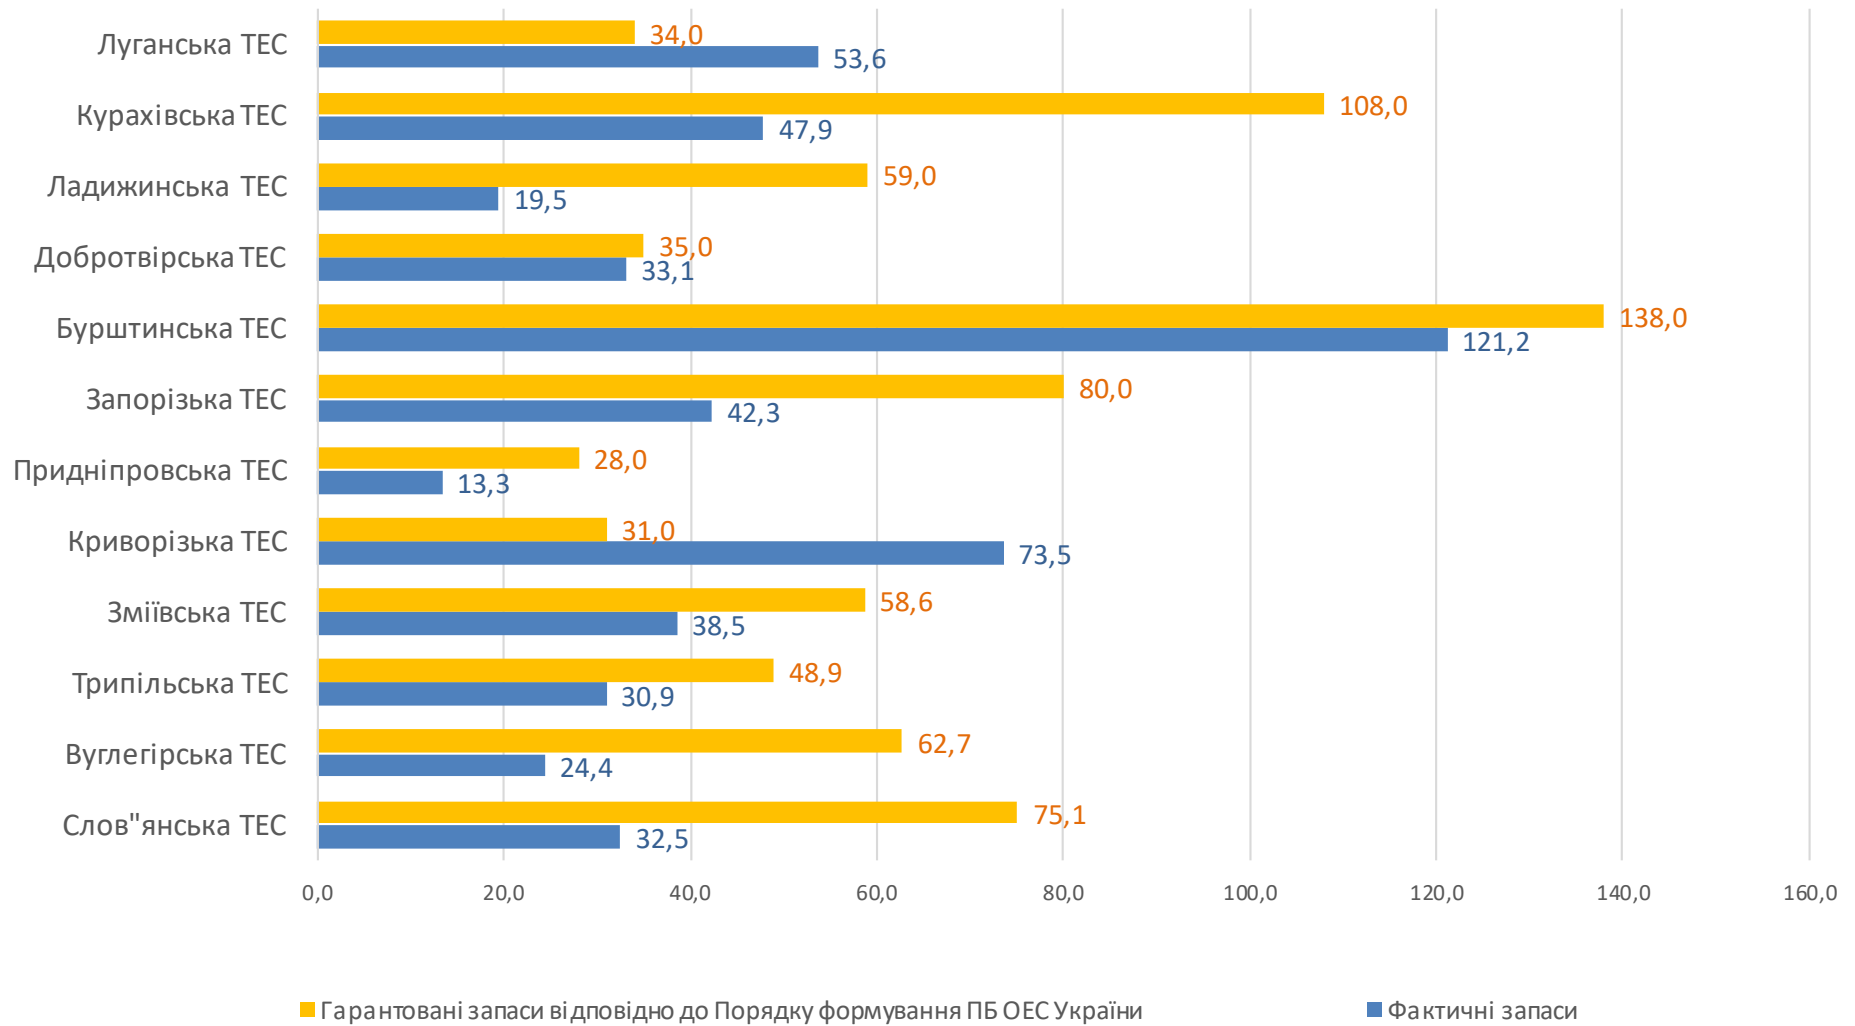

Щоденний стан постачання та накопичення вугілля

Постачання та витрати вугілля за добу тис. тонн,
(за 02.11.2021)

Запаси вугілля на ТЕС України, тис. тонн (станом на 03.11.2021)

Добове постачання вугілля за походженням, тис.тонн (за 02.11.2021)