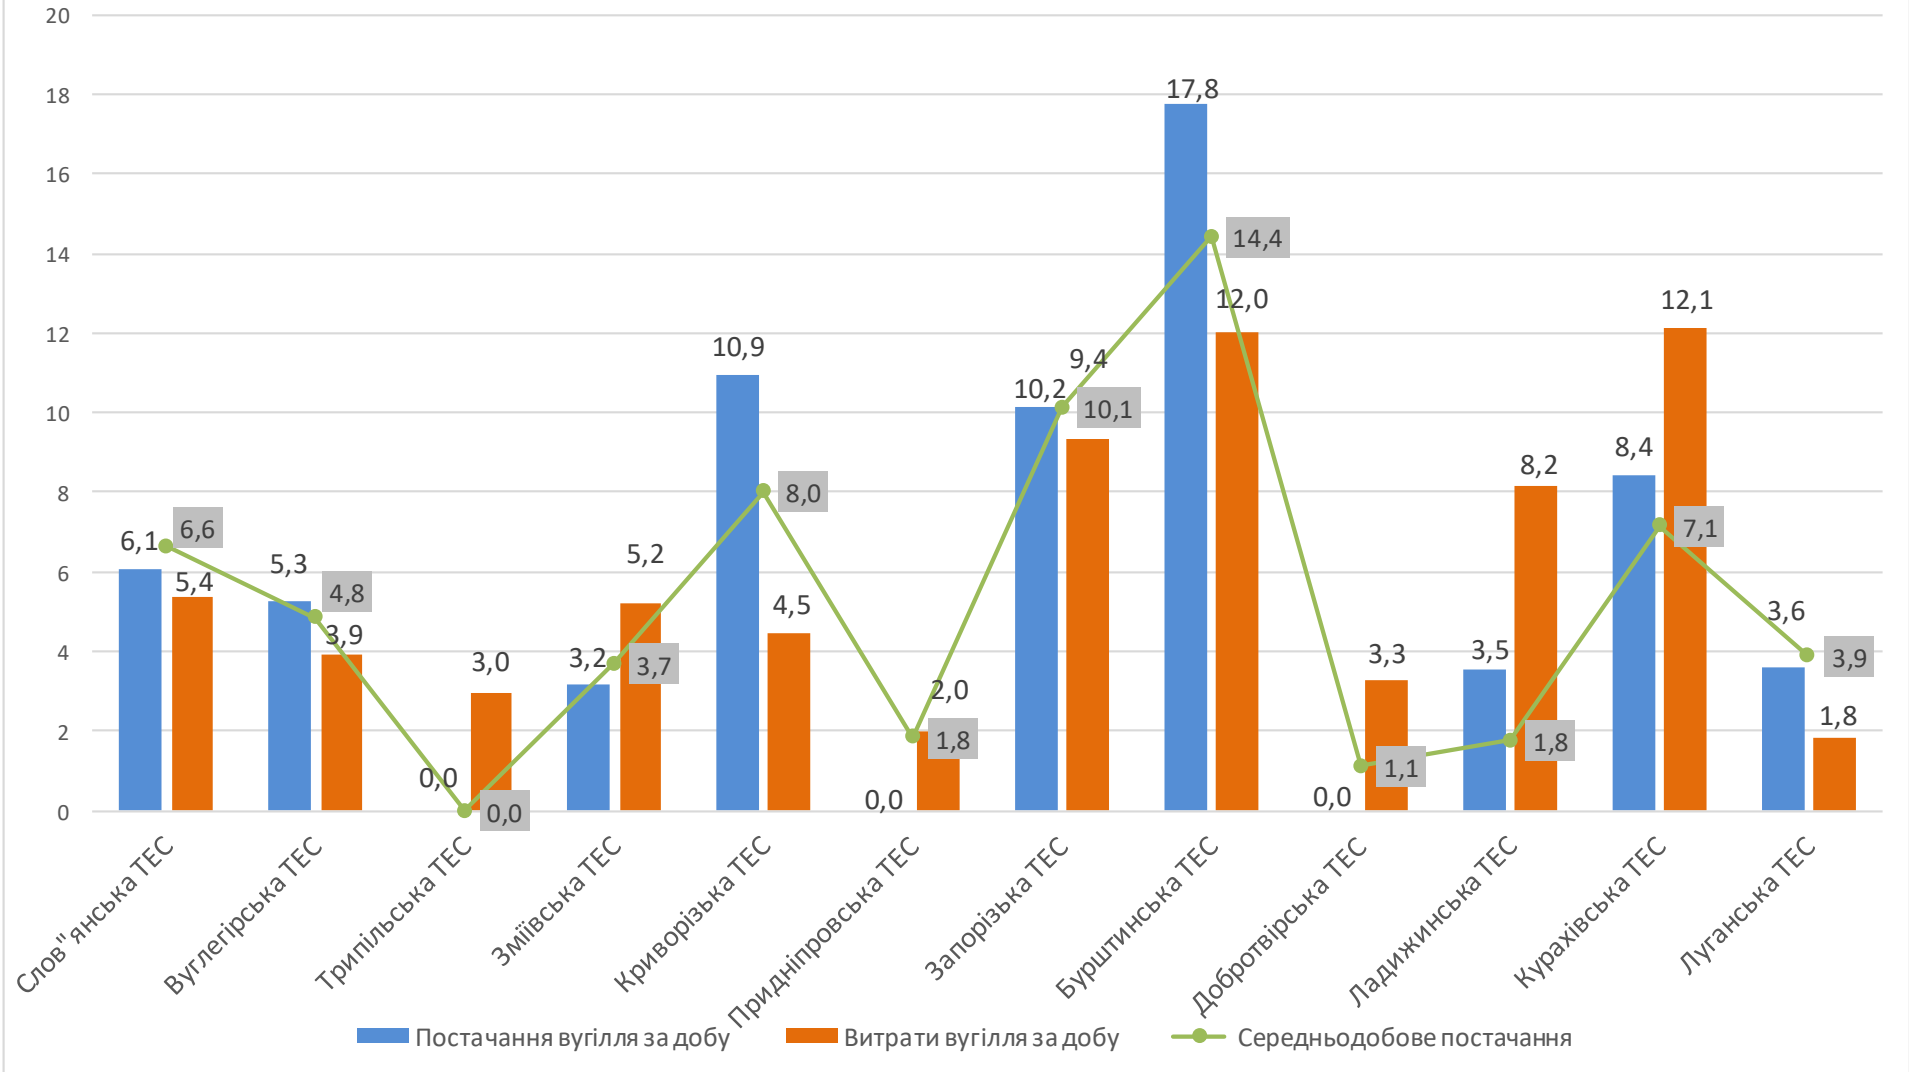

Щоденний стан постачання та накопичення вугілля

Постачання та витрати вугілля за добу тис. тонн,
(за 02.11.2021)

Запаси вугілля на ТЕС України, тис. тонн (станом на 03.11.2021)

Добове постачання вугілля за походженням, тис.тонн (за 02.11.2021)

Постачання вугілля за джерелами надходження за поточний місяць, тис. тонн
(станом на 03.11.2021)