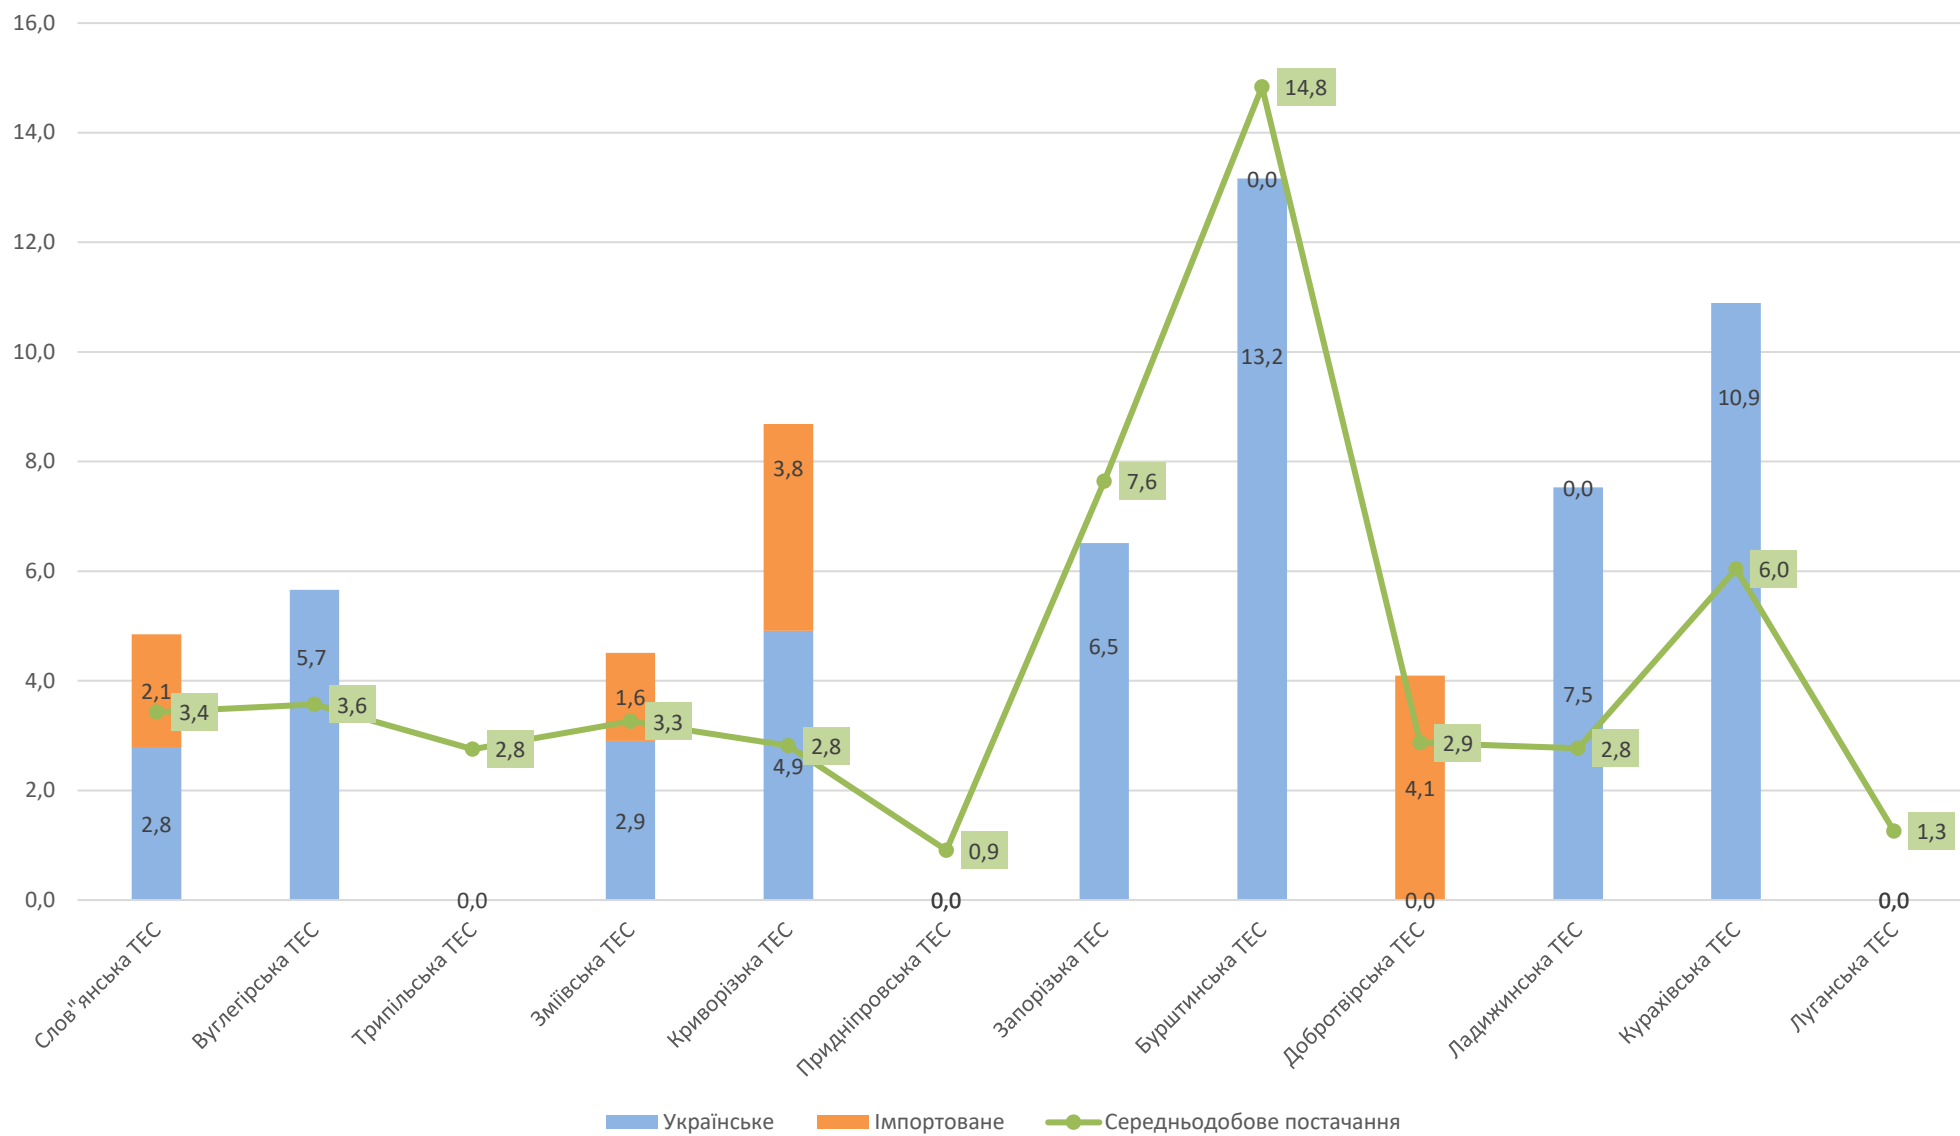

Щоденний стан постачання та накопичення вугілля

Постачання та витрати вугілля за добу тис. тонн,
(за 28.10.2021)

Запаси вугілля на ТЕС України, тис. тонн (станом на 29.10.2021)

Добове постачання вугілля за походженням, тис.тонн (за 28.10.2021)

Постачання вугілля за джерелами надходження за жовтень, тис. тонн
(станом на 29.10.2021)