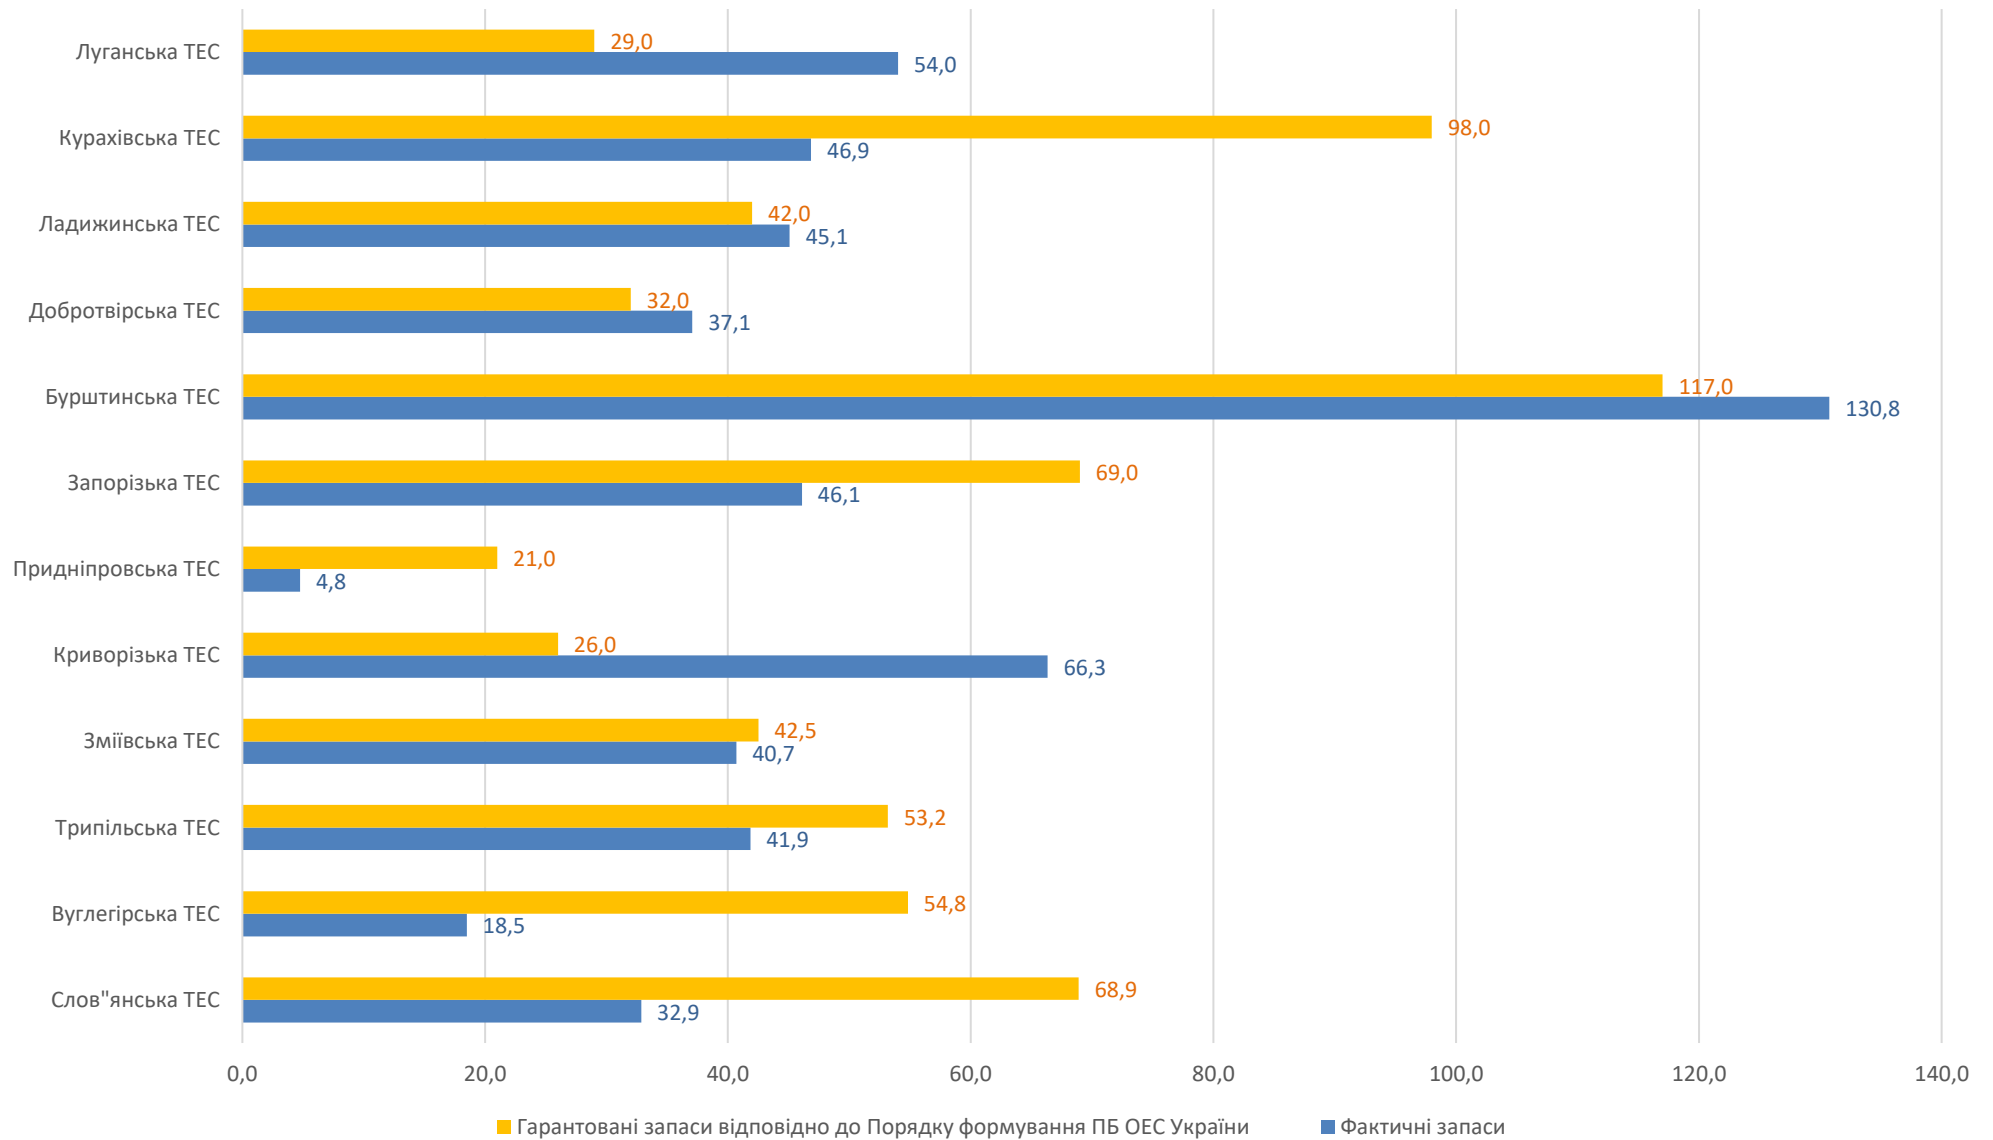

Щоденний стан постачання та накопичення вугілля

Постачання та витрати вугілля за добу тис. тонн,
(за 28.10.2021)

Запаси вугілля на ТЕС України, тис. тонн (станом на 29.10.2021)

Добове постачання вугілля за походженням, тис.тонн (за 28.10.2021)

Постачання вугілля за джерелами надходження за жовтень, тис. тонн
(станом на 29.10.2021)