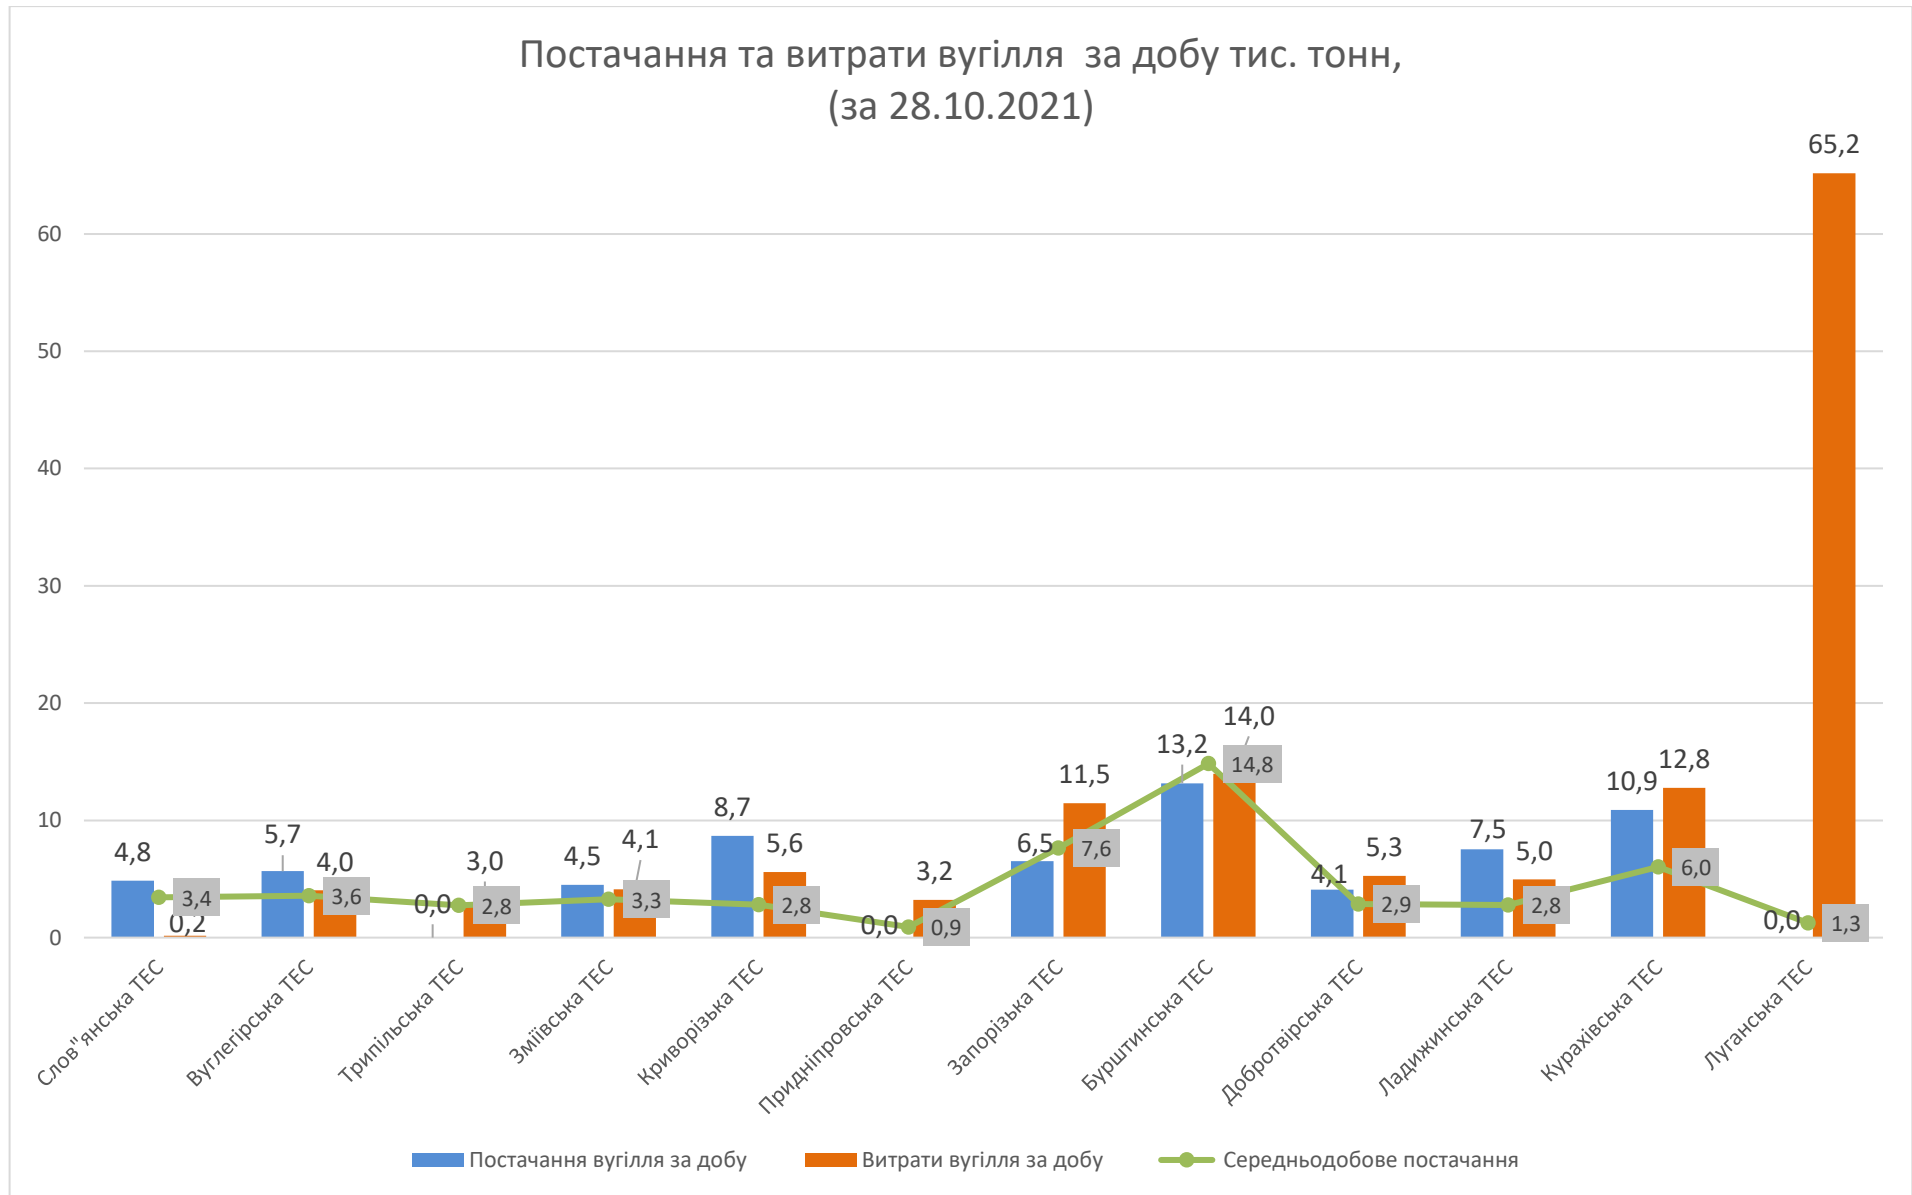

Щоденний стан постачання та накопичення вугілля

Постачання та витрати вугілля за добу тис. тонн,
(за 28.10.2021)

Запаси вугілля на ТЕС України, тис. тонн (станом на 29.10.2021)

Добове постачання вугілля за походженням, тис.тонн (за 28.10.2021)